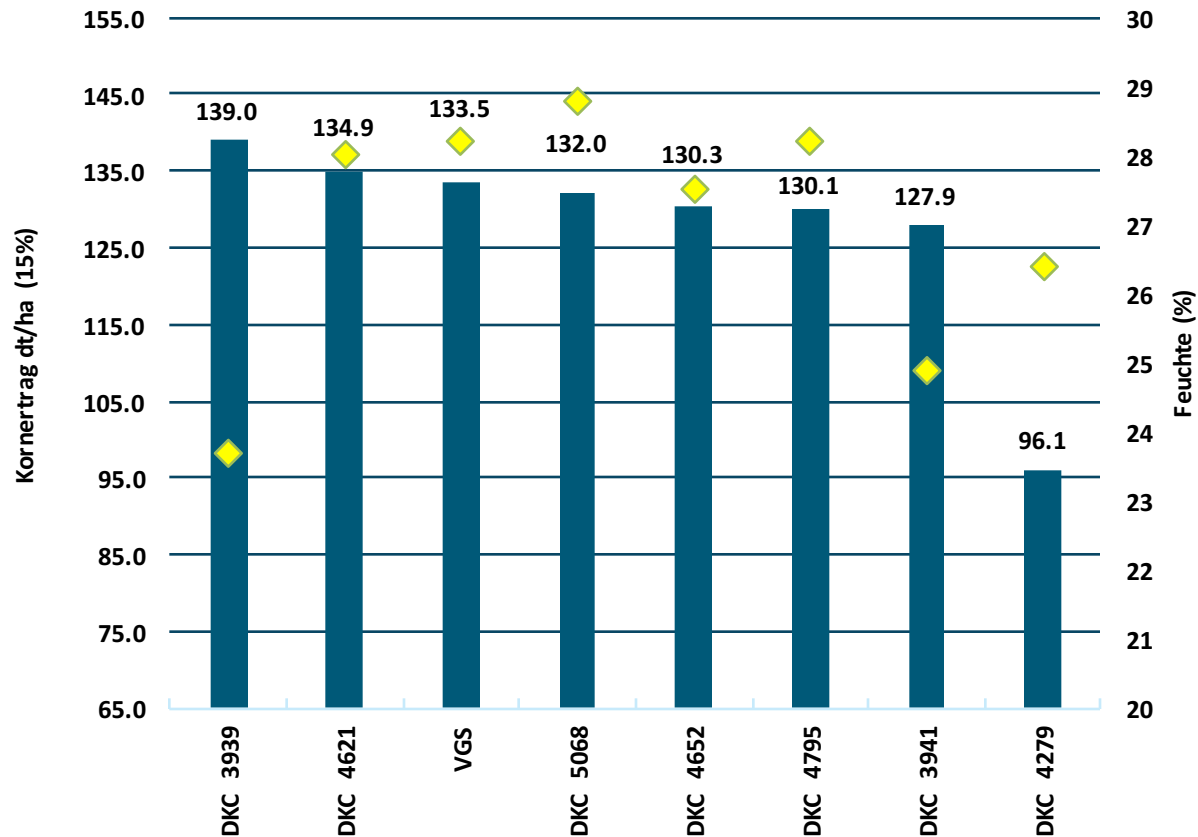

79400 Tannenkirch, Baden-Württemberg

Quelle: Feldversuche Monsanto, Erntejahr 2017,

Herausgeber: Monsanto Agrar Deutschland GmbH

Die dargestellten Daten und Grafiken geben die Ergebnisse aus Feldversuchen wieder. Da die Ergebnisse unter anderem von den jeweiligen Umweltbedingungen abhängig sind, sind die Ergebnisse nicht ohne weiteres reproduzierbar.