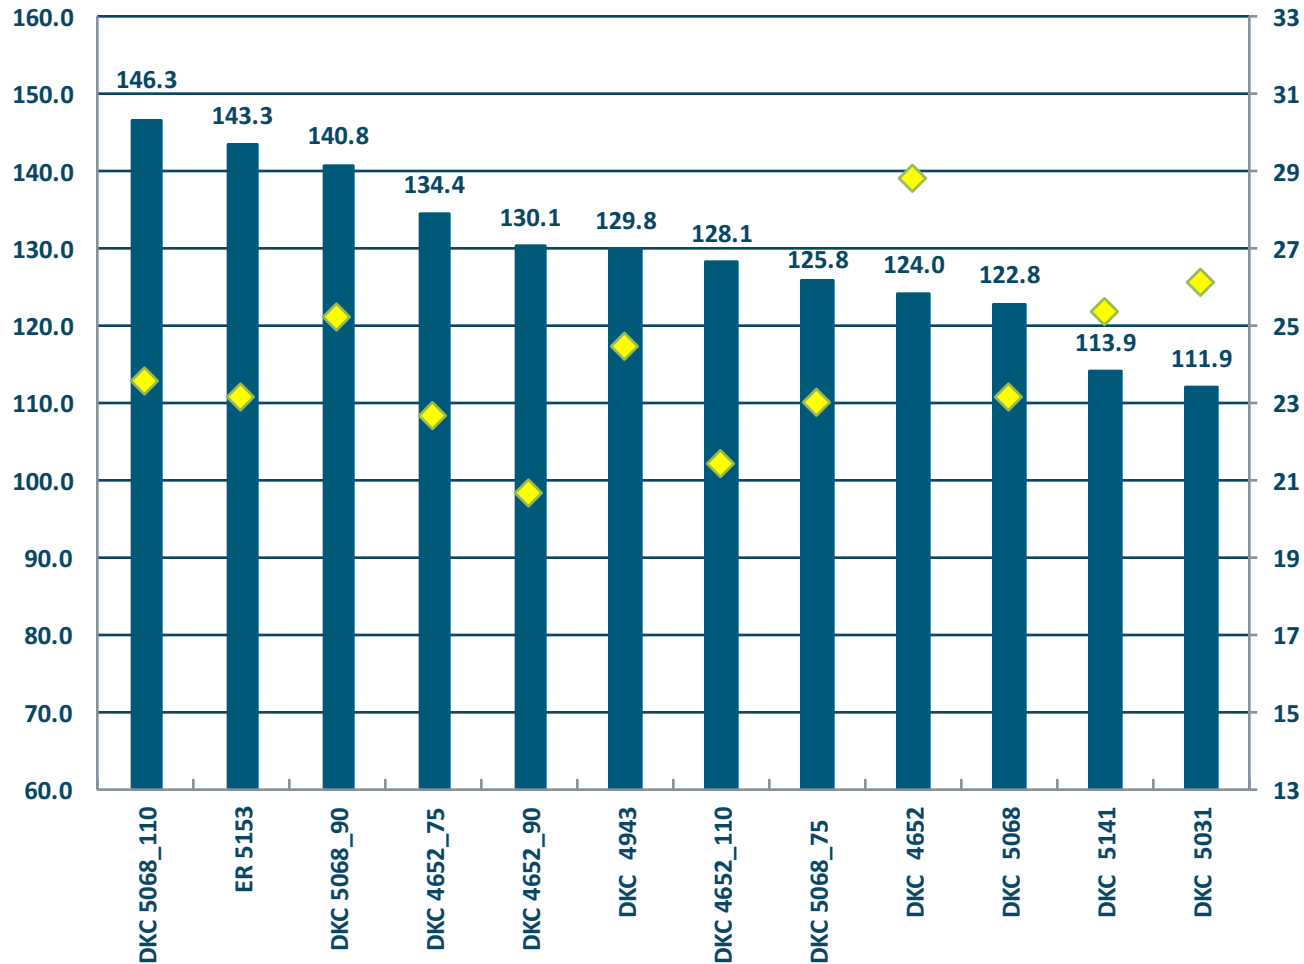

77963 Schwanau, Baden-Württemberg

Aussaat: 13.04.2017
Ernte: 23.10.2017

Quelle: Feldversuche Monsanto, Erntejahr 2017,

Herausgeber: Monsanto Agrar Deutschland GmbH

Die dargestellten Daten und Grafiken geben die Ergebnisse aus Feldversuchen wieder. Da die Ergebnisse unter anderem von den jeweiligen Umweltbedingungen abhängig sind, sind die Ergebnisse nicht ohne weiteres reproduzierbar.