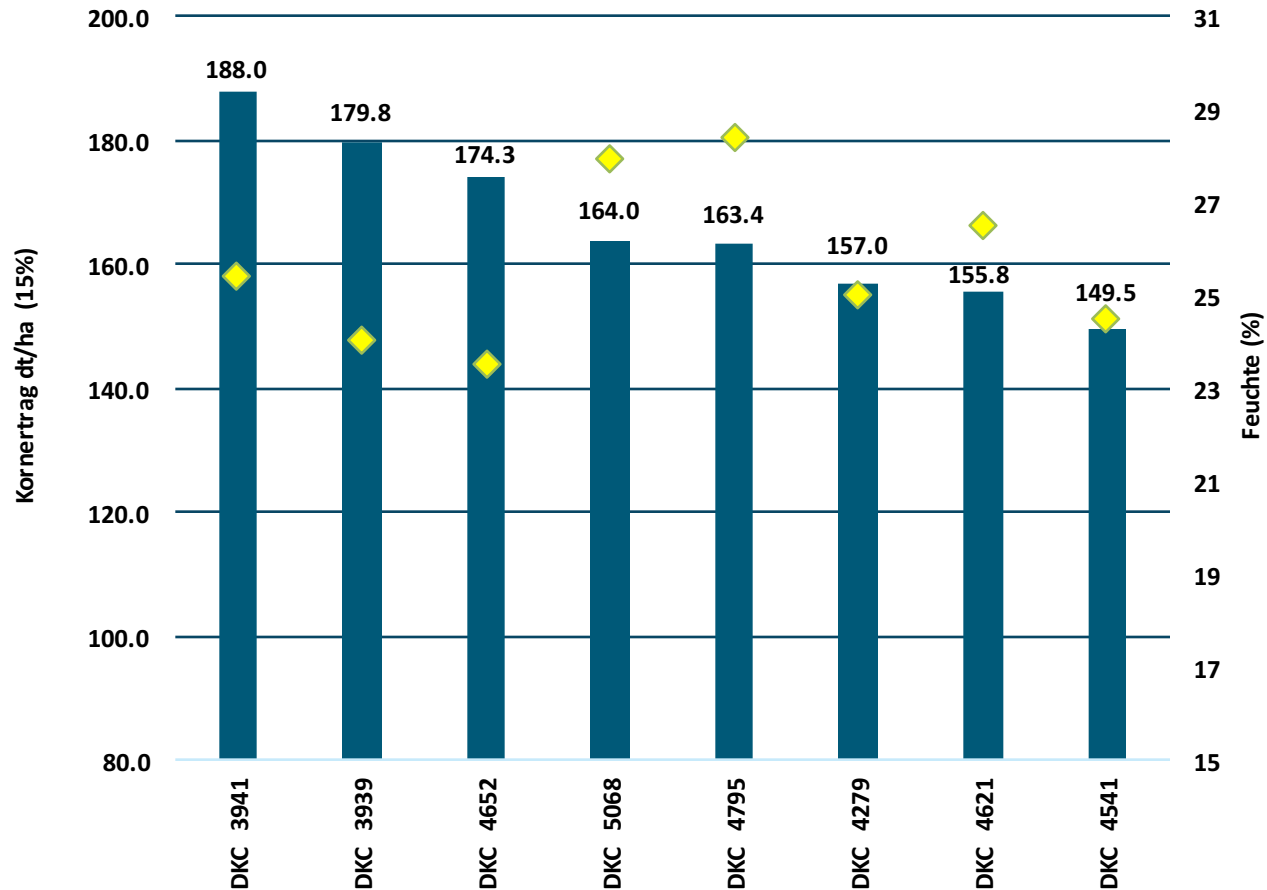

79597 Schallbach, Baden-Württemberg

Quelle: Feldversuche Monsanto, Erntejahr 2017,

Herausgeber: Monsanto Agrar Deutschland GmbH

Die dargestellten Daten und Grafiken geben die Ergebnisse aus Feldversuchen wieder. Da die Ergebnisse unter anderem von den jeweiligen Umweltbedingungen abhängig sind, sind die Ergebnisse nicht ohne weiteres reproduzierbar.