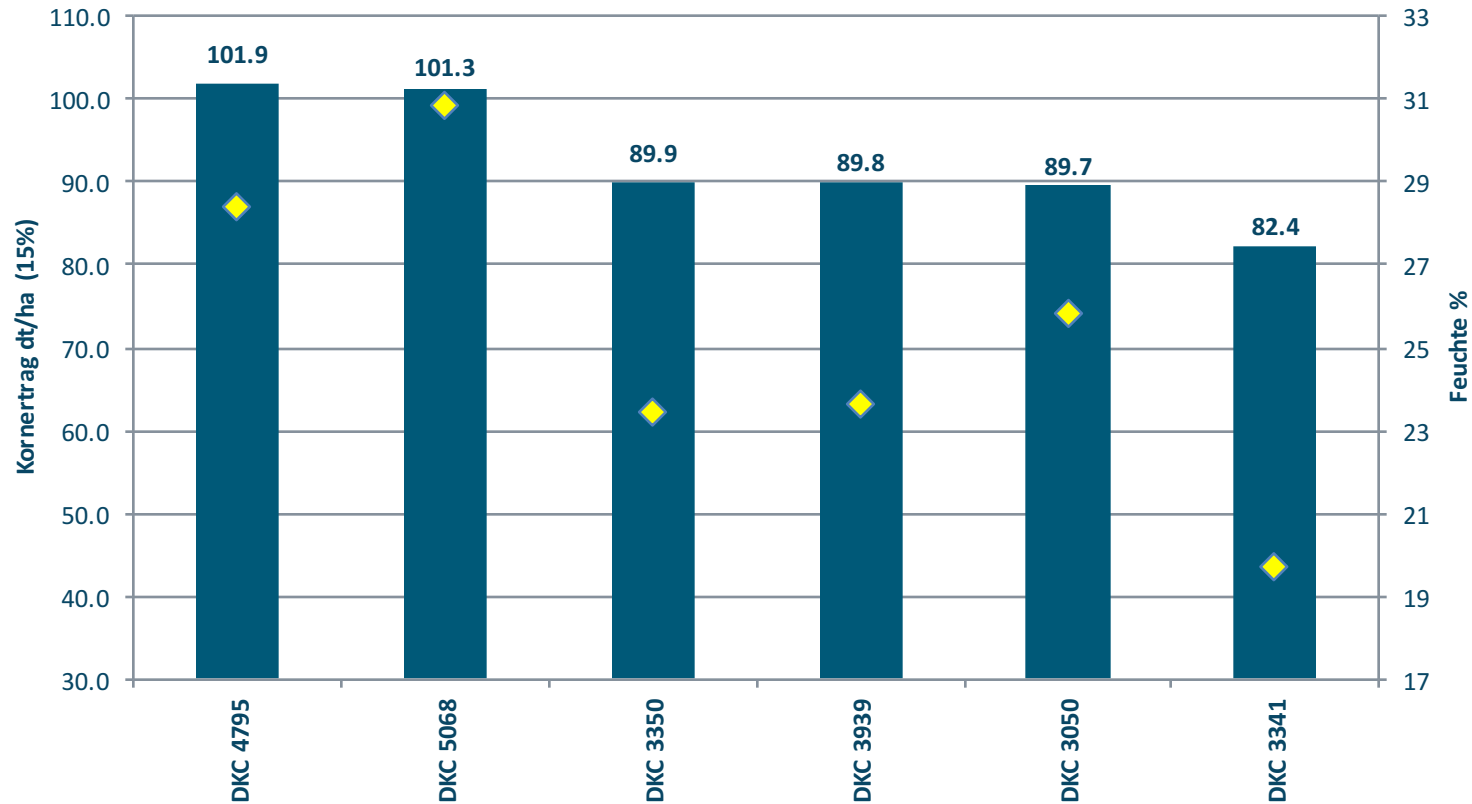

68307 Sandhofen, Baden-Württemberg

Aussaat: 01.04.2017
Ernte: 11.09.2017

Quelle: Feldversuche Monsanto, Erntejahr 2017,

Herausgeber: Monsanto Agrar Deutschland GmbH

Die dargestellten Daten und Grafiken geben die Ergebnisse aus Feldversuchen wieder. Da die Ergebnisse unter anderem von den jeweiligen Umweltbedingungen abhängig sind, sind die Ergebnisse nicht ohne weiteres reproduzierbar.