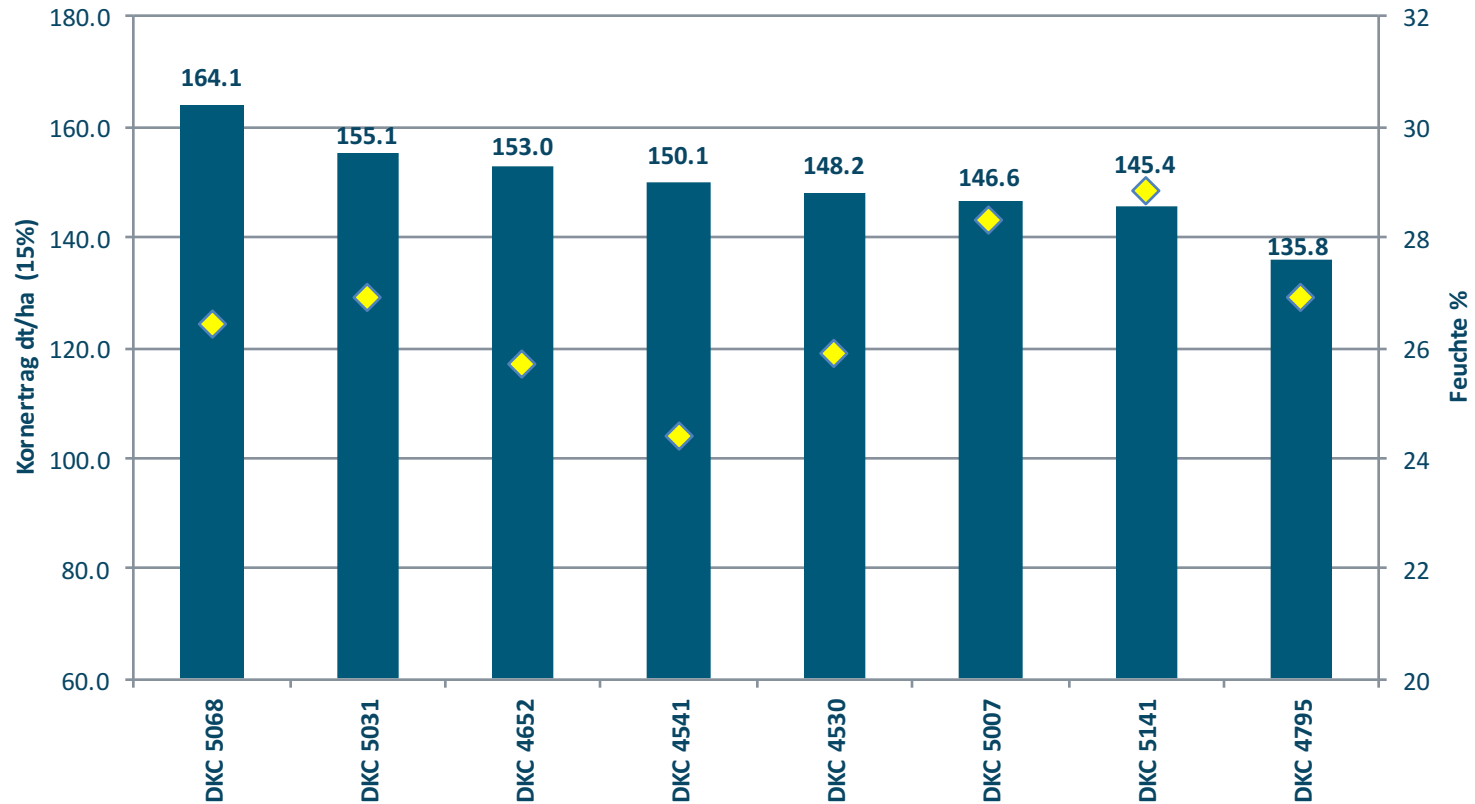

77839 Lichtenau, Baden-Württemberg

Aussaat: 21.04.2017
Ernte: 12.10.2017

Quelle: Feldversuche Monsanto, Erntejahr 2017,

Herausgeber: Monsanto Agrar Deutschland GmbH

Die dargestellten Daten und Grafiken geben die Ergebnisse aus Feldversuchen wieder. Da die Ergebnisse unter anderem von den jeweiligen Umweltbedingungen abhängig sind, sind die Ergebnisse nicht ohne weiteres reproduzierbar.