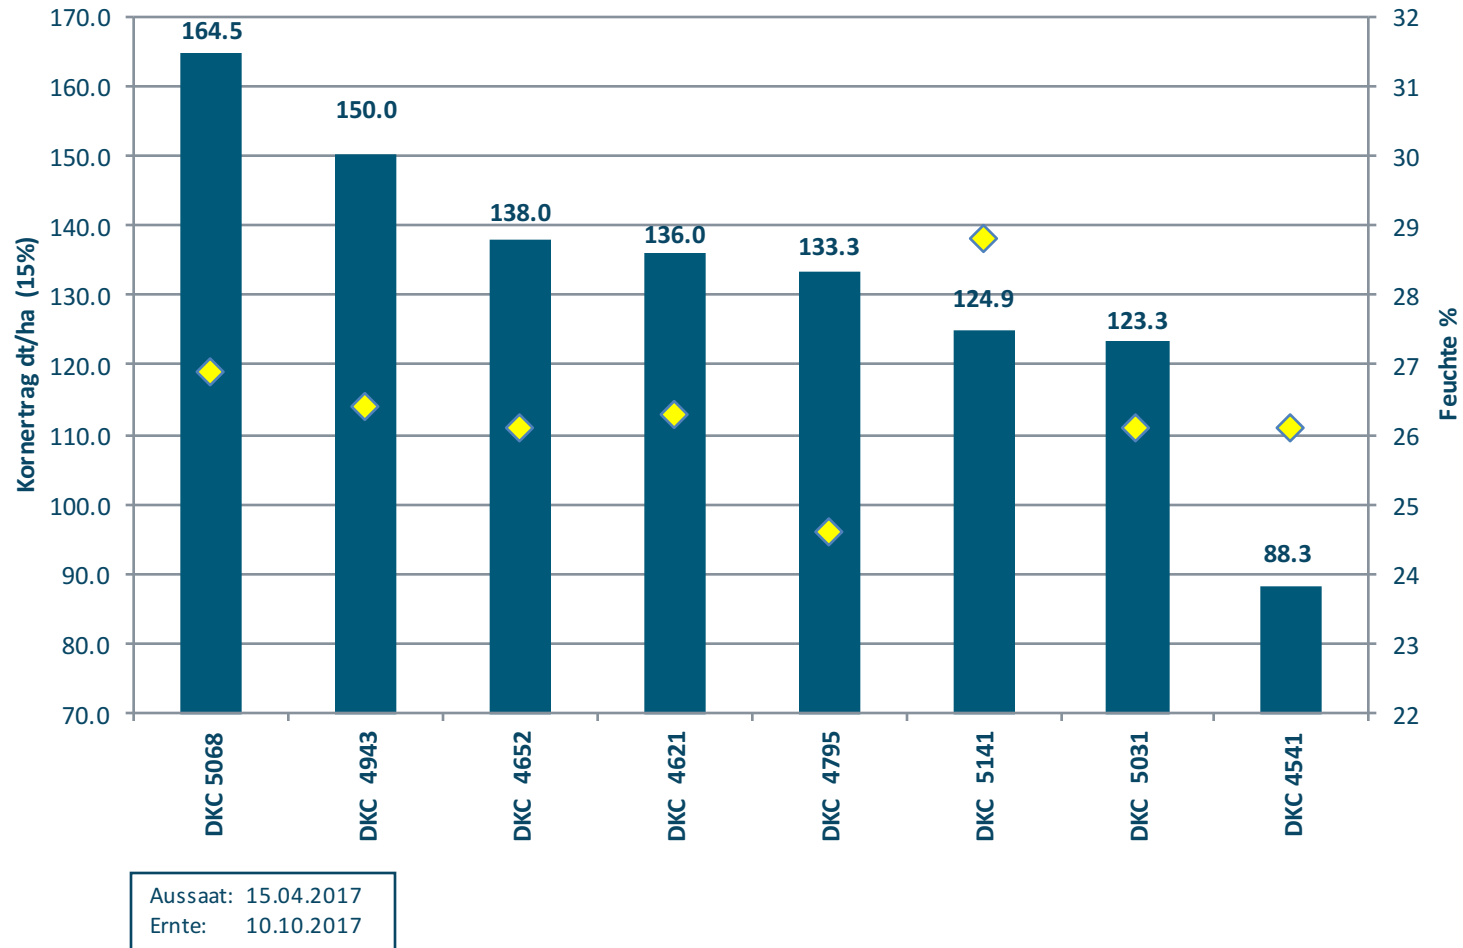

# 79427 Eschbach, Baden-Württemberg

Quelle: Feldversuche Monsanto, Erntejahr 2017,

Herausgeber: Monsanto Agrar Deutschland GmbH

Die dargestellten Daten und Grafiken geben die Ergebnisse aus Feldversuchen wieder. Da die Ergebnisse unter anderem von den jeweiligen Umweltbedingungen abhängig sind, sind die Ergebnisse nicht ohne weiteres reproduzierbar.