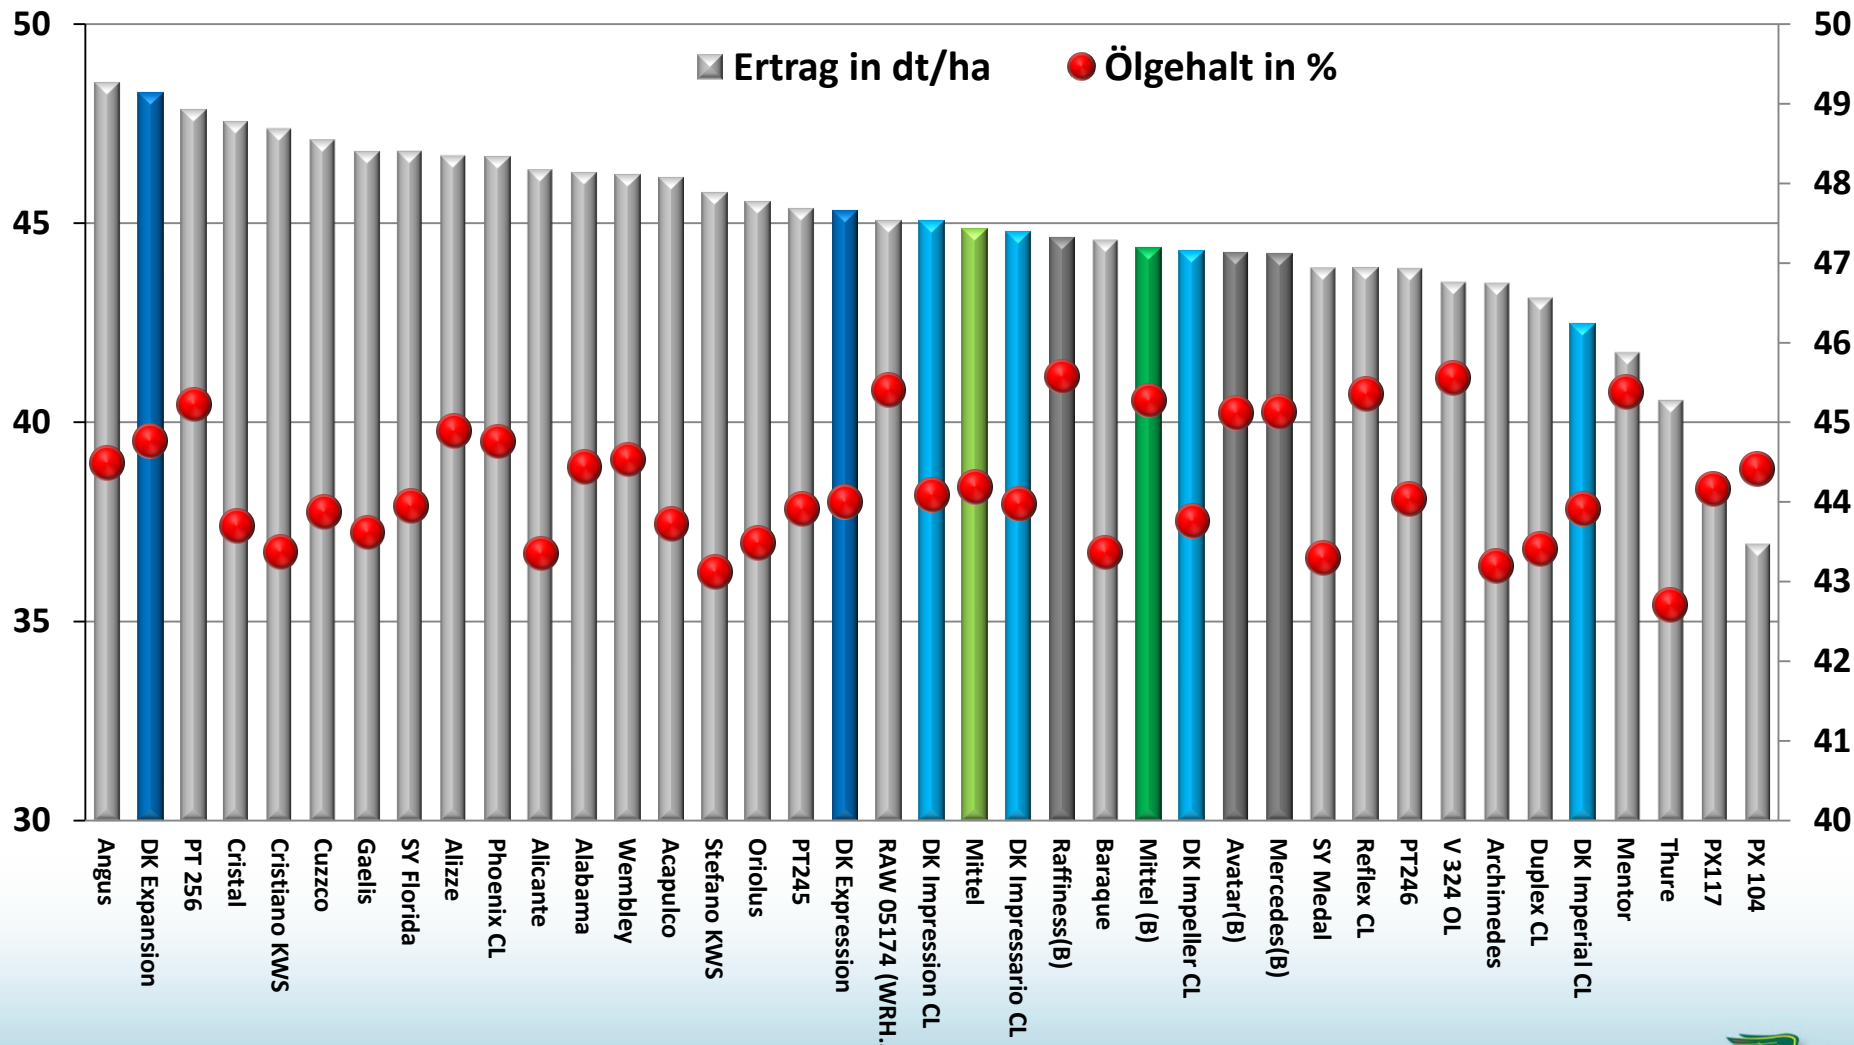

EUSV1 – Versuchsserie 2016

Ertrag & Ölgehalt – Durchschnitt aller Standorte

dt/ha

Öl in %

Quelle: Amtliches Versuchswesen der Länder / SFG / LK SH / UFOP, 08.08.2016, 12 Standorte; Herausgeber: Monsanto Agrar Deutschland GmbH