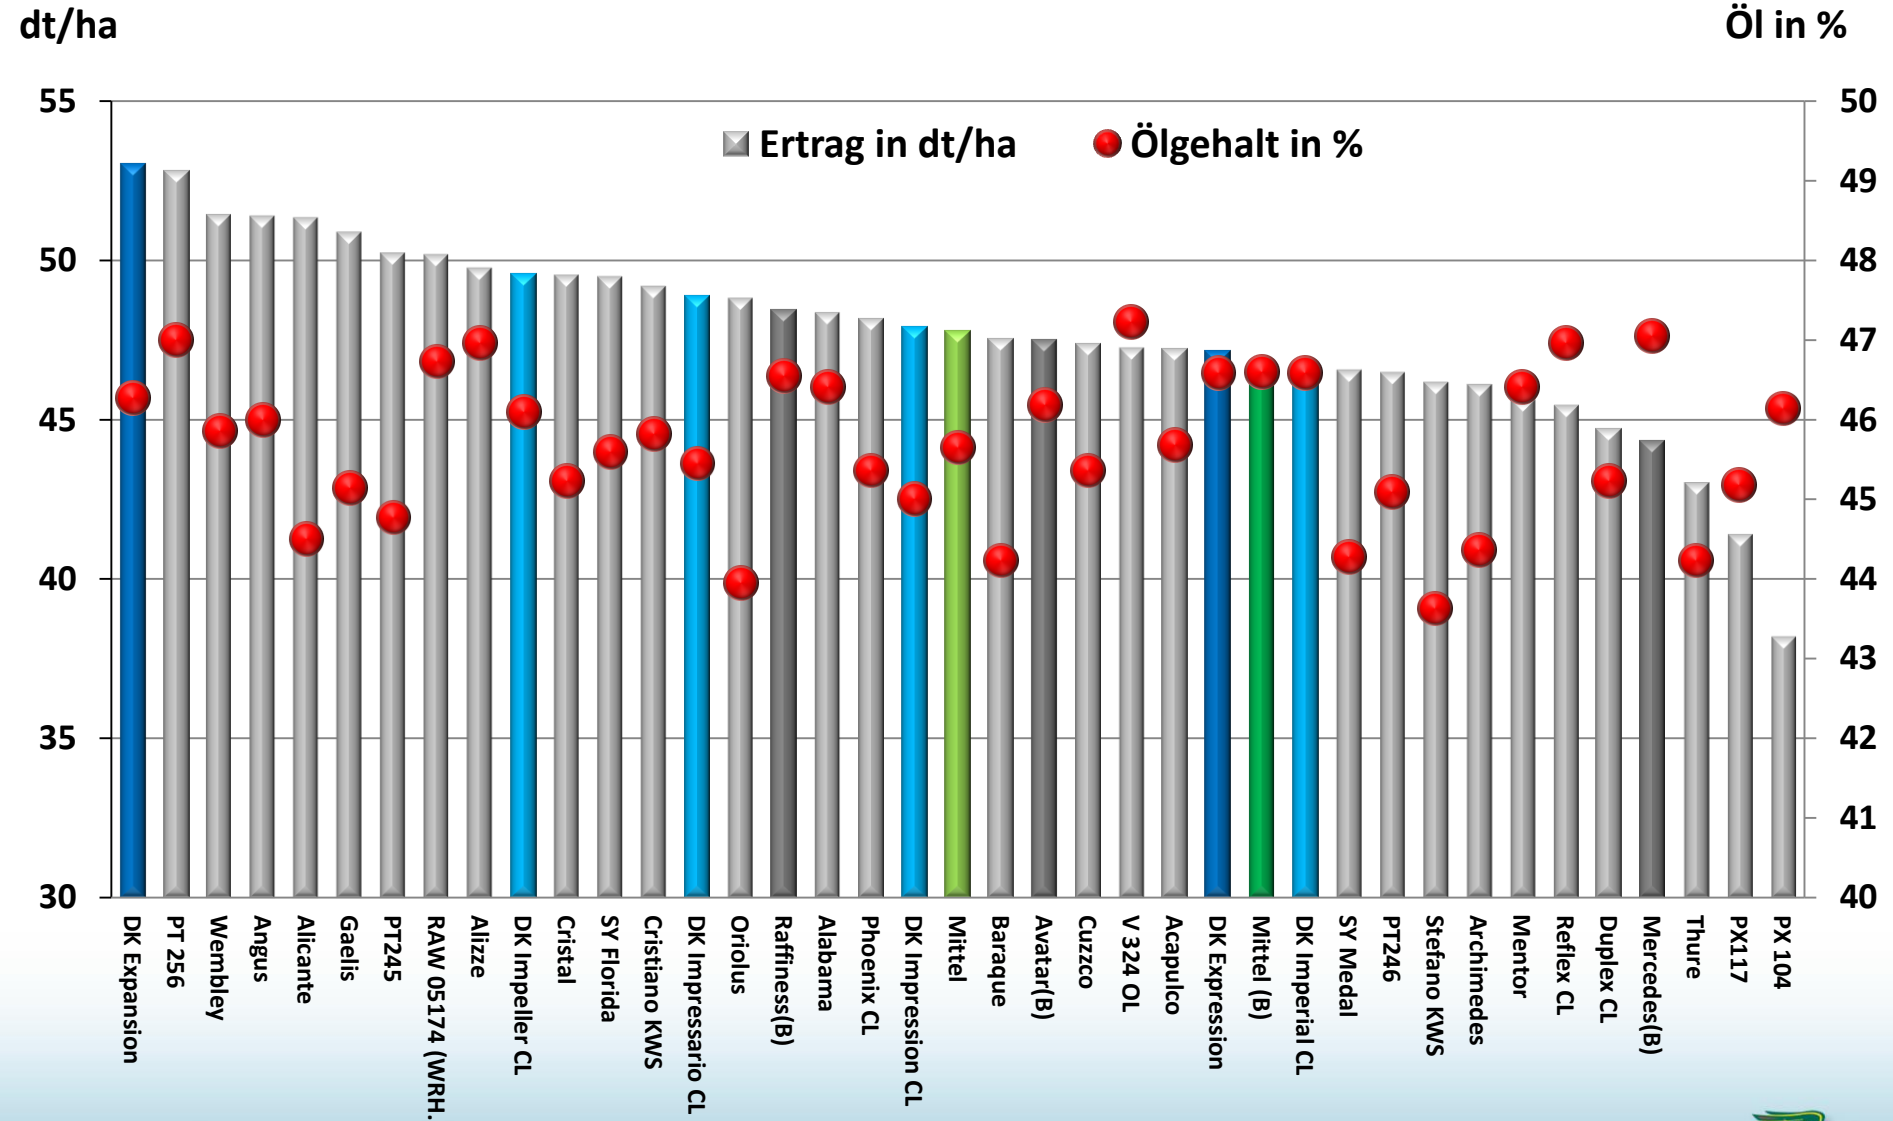

EUSV1 – Versuchsserie 2016

Ertrag & Ölgehalt – Standort Futterkamp

Quelle: Amtliches Versuchswesen der Länder / SFG / LK SH / UFOP, 08.08.2016, 12 Standorte; Herausgeber: Monsanto Agrar Deutschland GmbH