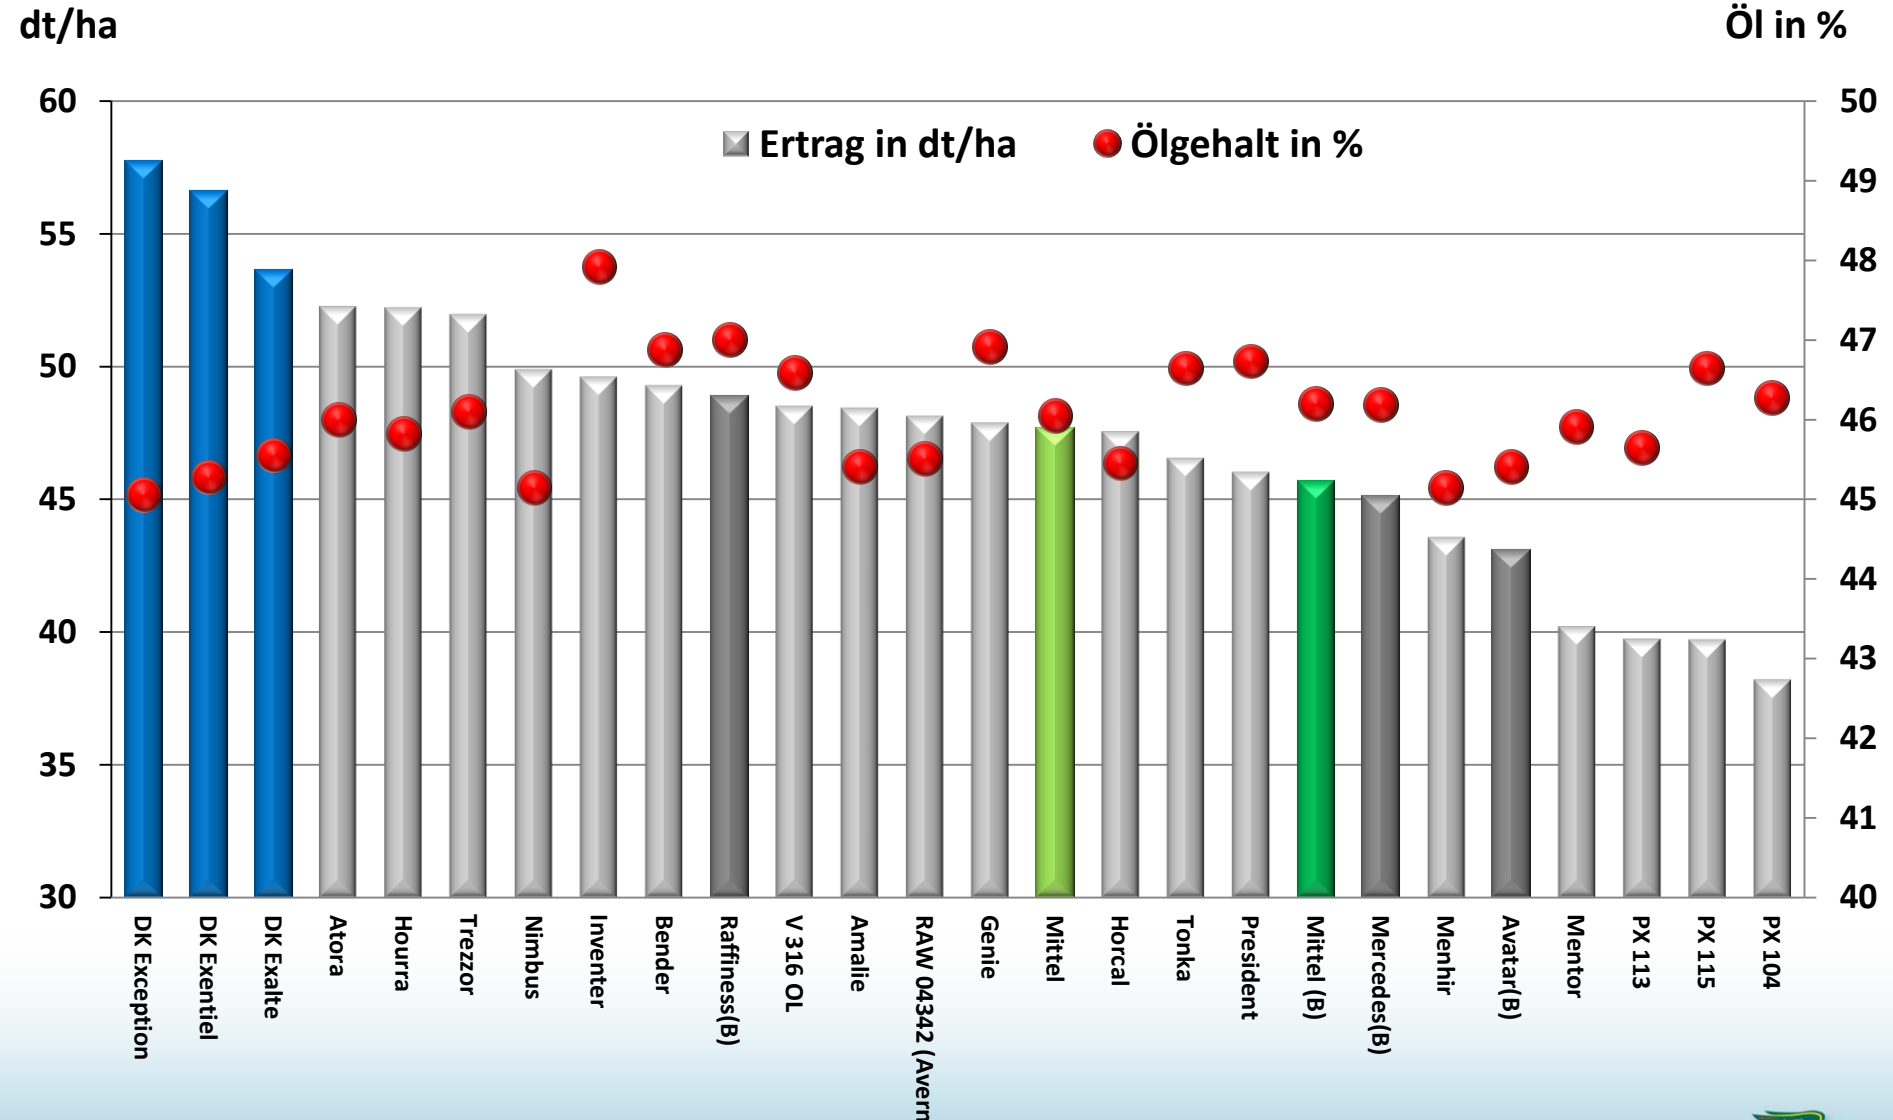

A large, stylized yellow brushstroke graphic that starts on the left side of the page and curves upwards and then downwards towards the right, framing the text. It consists of multiple overlapping, slightly wavy lines.

DEKALB-Raps 2016 Versuchsergebnisse

BSV/EUSV2 Ernte 2016

Stand 10.08.2016

Quelle: Amtliches Versuchswesen der Länder / SFG / LK SH / UFOP

BSV/EUSV2 – Versuchsserie 2016

Ertrag & Ölgehalt – Durchschnitt aller Standorte

Quelle: Amtliches Versuchswesen der Länder / SFG / LK SH / UFOP, 10.08.2016, 19 Standorte; Herausgeber: Monsanto Agrar Deutschland GmbH

Die dargestellten Daten und Grafiken geben die Erkenntnisse aus Feldversuchen wieder. Wir können nicht dafür einstehen, dass die Ergebnisse ohne Weiteres wiederholbar sind. Die Erkenntnisse hängen u.a. von durch uns nicht beeinflussbaren Faktoren ab.

Sachsen-Anhalt 2016

**Versuchsergebnisse Raps
Versuchsserie BSV/EUSV21 Ernte 2016**

BSV/EUSV2 – Versuchsserie 2016

Ertrag & Ölgehalt – Standort Kirchengel

Quelle: Amtliches Versuchswesen der Länder / SFG / LK SH / UFOP, 10.08.2016, Standort Kirchengel, Thüringen; Herausgeber: Monsanto Agrar Deutschland GmbH