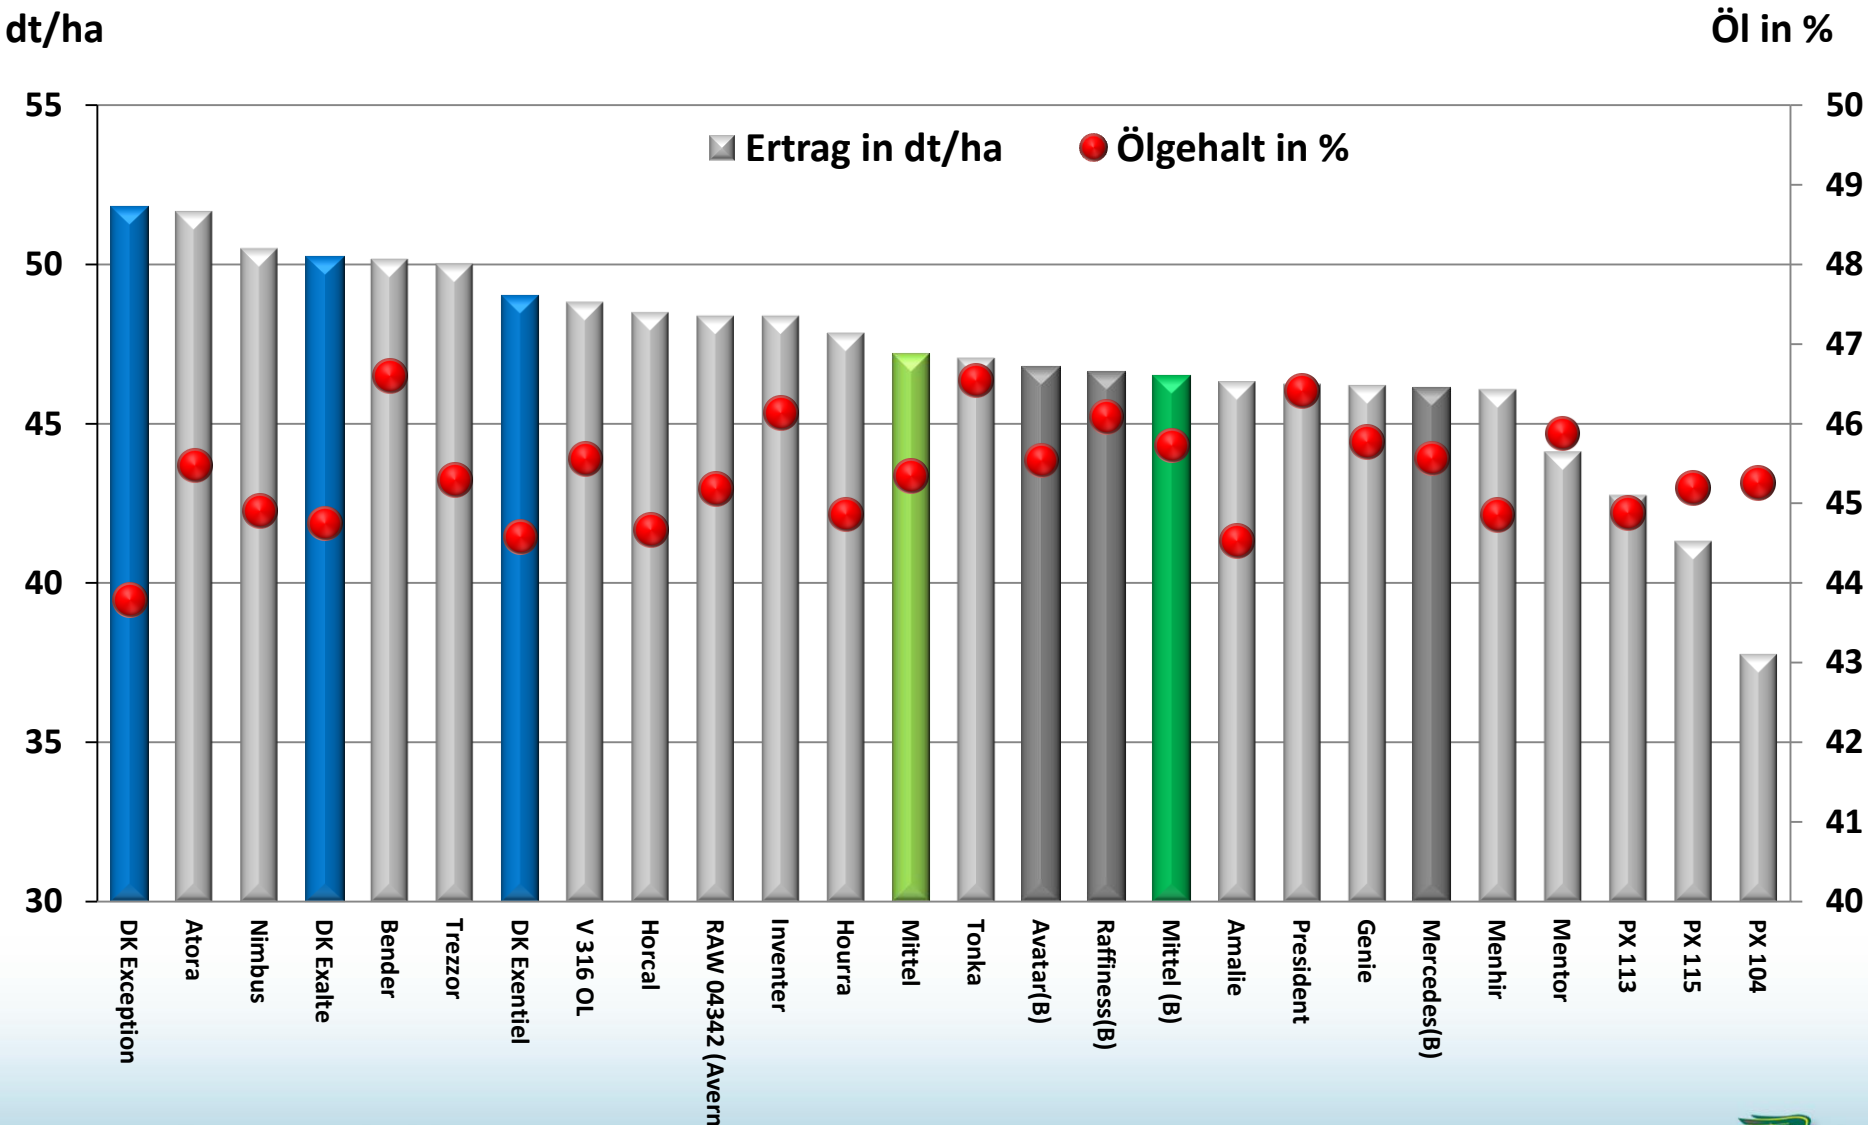

BSV/EUSV2 – Versuchsserie 2016

Ertrag & Ölgehalt – Durchschnitt aller Standorte

Quelle: Amtliches Versuchswesen der Länder / SFG / LK SH / UFOP, 10.08.2016, 19 Standorte; Herausgeber: Monsanto Agrar Deutschland GmbH