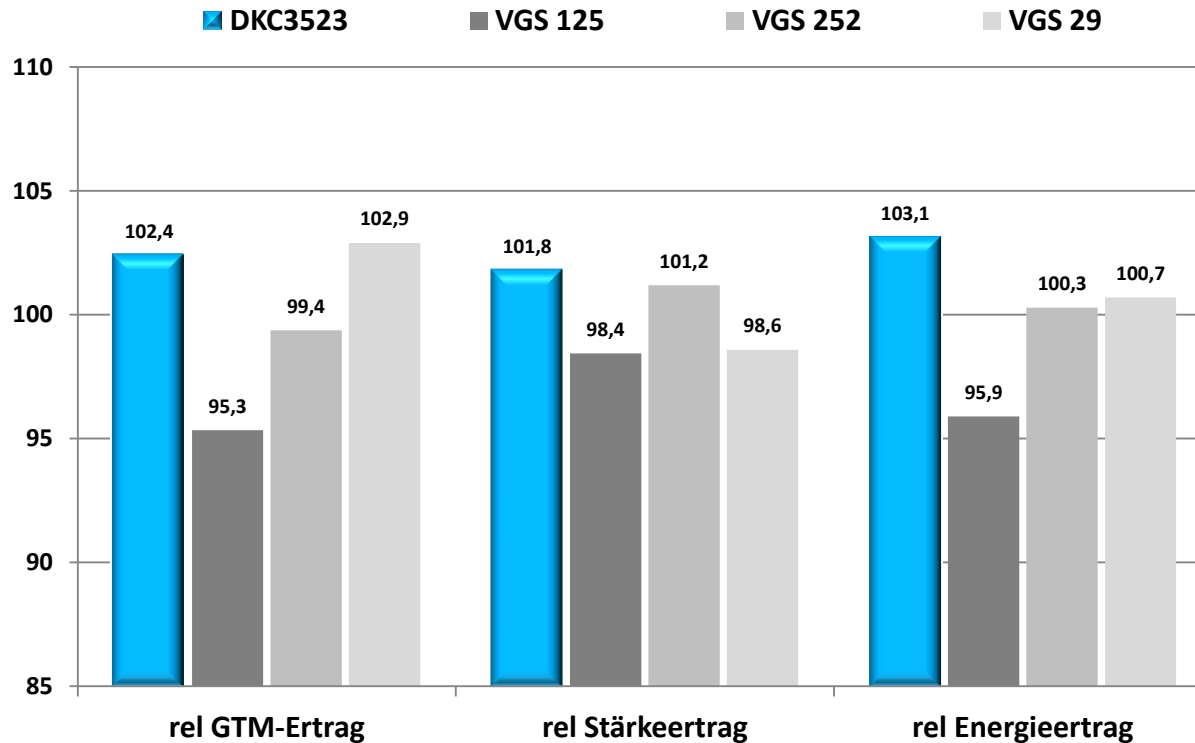

2013 & 2014

	GTM-Ertrag t/ha	Stärkeertrag dt/ha	Energieertrag NEL GJ/ha	Milchlertrag ltr./ha
Versuchsmittel	19,8	69,2	122,8	33914,6

Quelle: Feldversuche Monsanto Züchtung, 2013 & 2014, Mittel Ostdeutschland, 8 Standorte