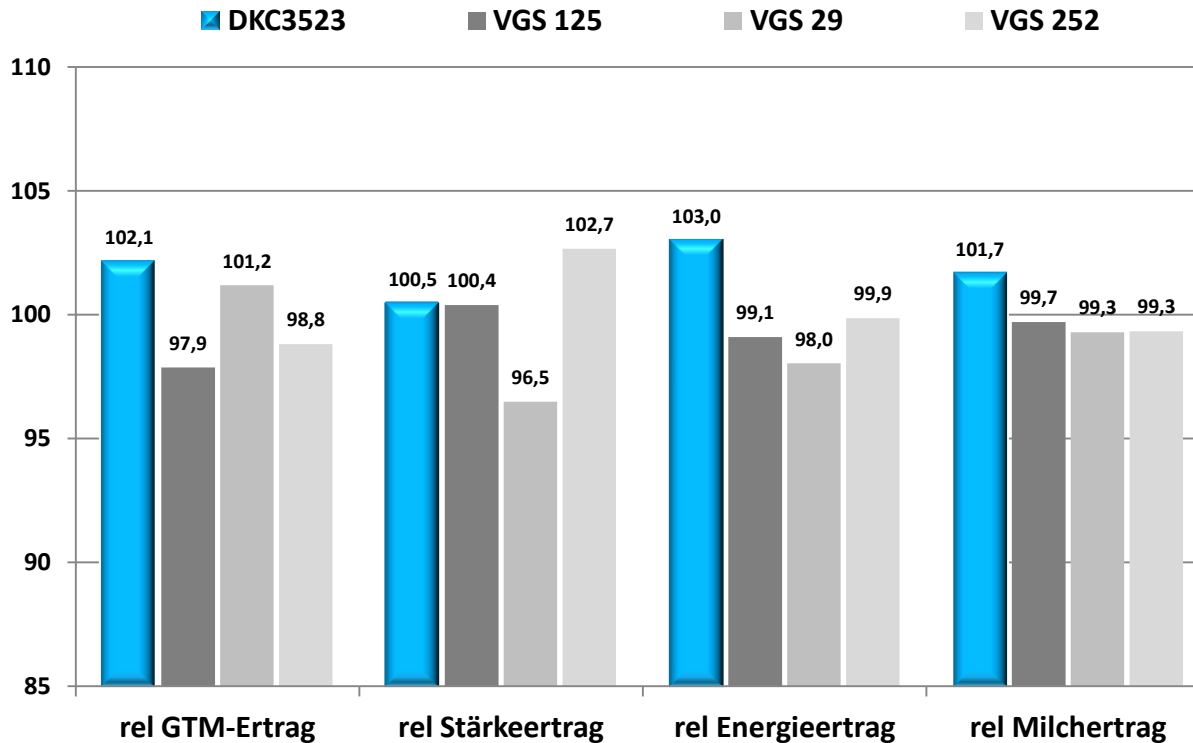

Ost

2014

Versuchsmittel	GTM-Ertrag t / ha	Stärkeertrag dt / ha	Energieertrag NEL GJ / ha	Milchleistung ltr. / to TS
	21,1	79,2	131,1	37029,9

Quelle: Feldversuche Monsanto Züchtung, 2014, Mittel Ostdeutschland, 4 Standorte