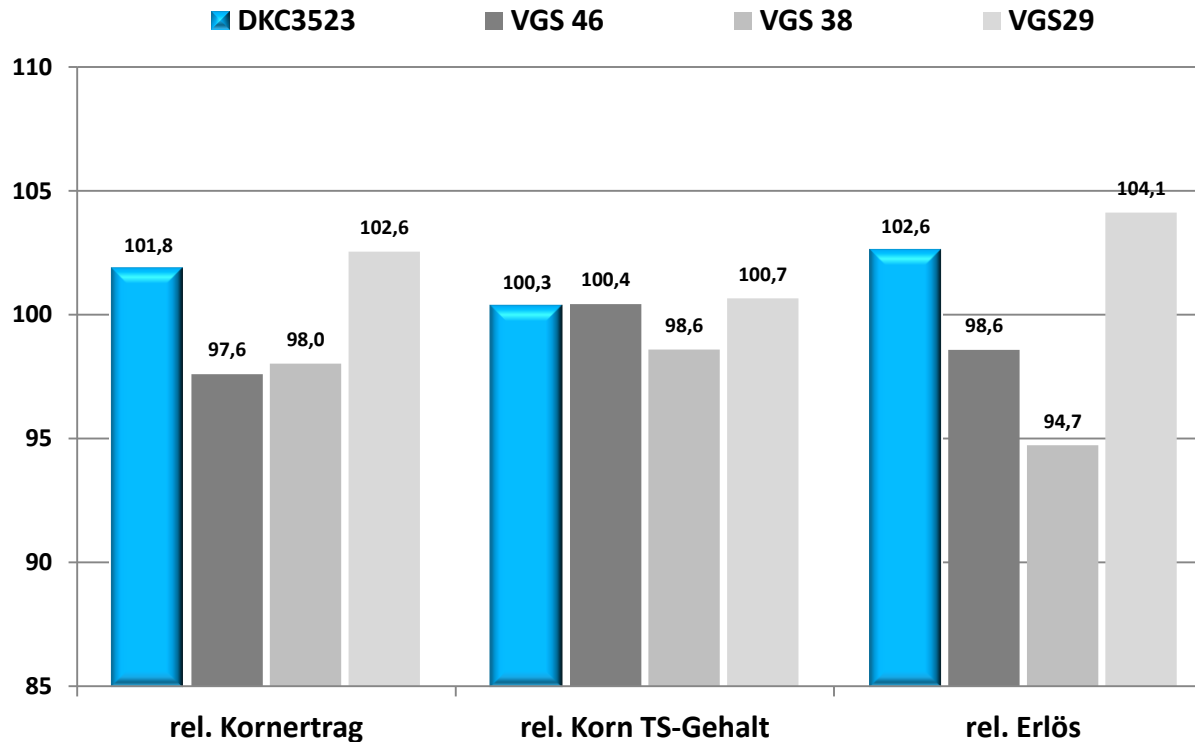

Ost

2014

	Kornertrag dt /ha	Korn TS-Gehalt %	Erlös €
Versuchsmittel	137,3	66,9	1.125,85 €

Quelle: Feldversuche Monsanto Züchtung, 2014, Mittel Ostdeutschland, 2 Standorte

Die dargestellten Daten und Grafiken geben die Erkenntnisse aus Feldversuchen wieder. Wir können nicht dafür einstehen, dass die Ergebnisse ohne Weiteres wiederholbar sind. Die Erkenntnisse hängen u.a. von durch uns nicht beeinflussbaren Faktoren ab.