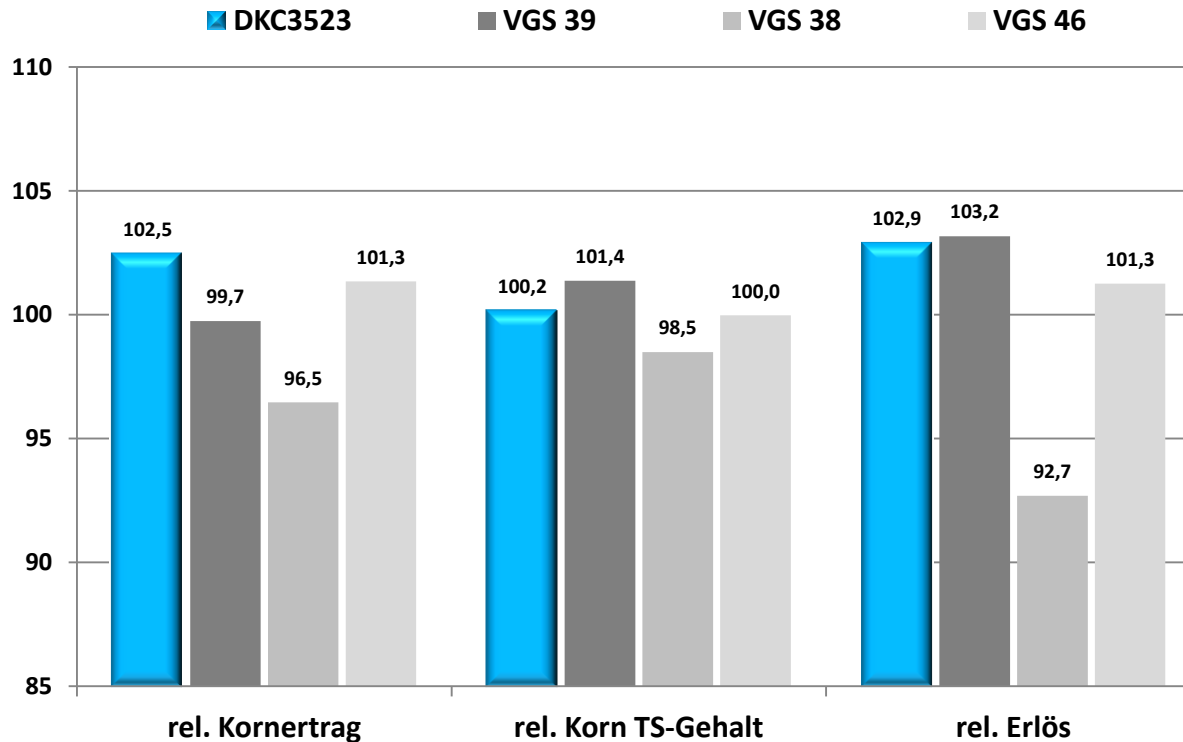

Ost

2013 & 2014

	Kornertrag dt /ha	Korn TS-Gehalt %	Erlös €
Versuchsmittel	131,5	65,5	1.023,69 €

Quelle: Feldversuche Monsanto Züchtung, 2013 & 2014, Mittel Ostdeutschland, 4 Standorte

Herausgeber: Monsanto Agrar Deutschland GmbH