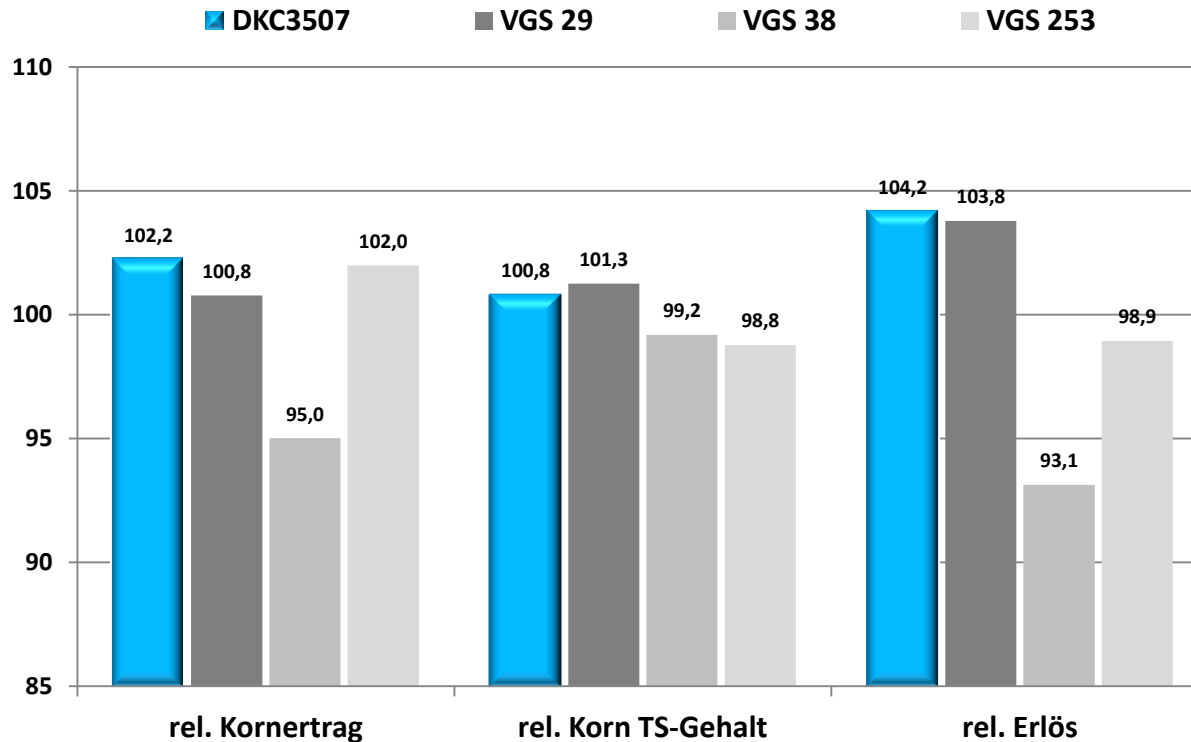

Ost

2014

Versuchsmittel	Kornertrag dt /ha	Korn TS-Gehalt %	Erlös €
	144,3	66,5	1.167,78 €

Quelle: Feldversuche Monsanto Züchtung, 2014, Mittel Ostdeutschland, 2 Standorte

Die dargestellten Daten und Grafiken geben die Erkenntnisse aus Feldversuchen wieder. Wir können nicht dafür einstehen, dass die Ergebnisse ohne Weiteres wiederholbar sind. Die Erkenntnisse hängen u.a. von durch uns nicht beeinflussbaren Faktoren ab.