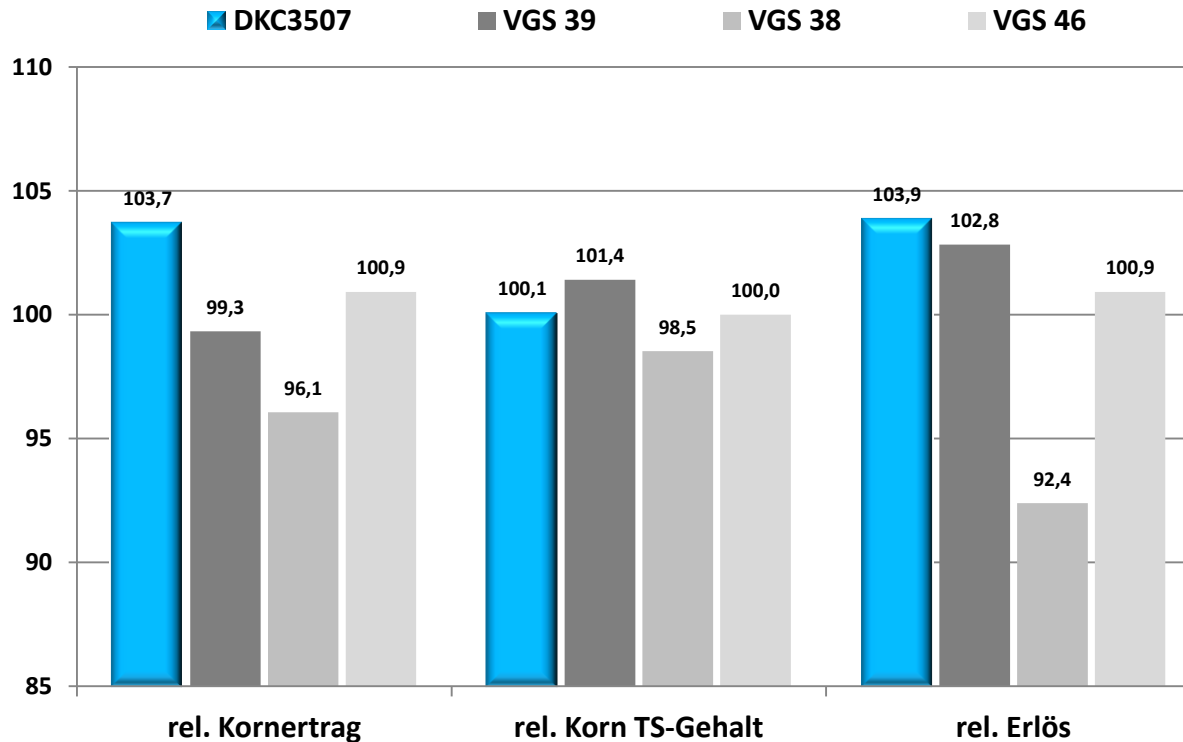

Ost

2013 & 2014

	Kornertrag dt /ha	Korn TS-Gehalt %	Erlös €
Versuchsmittel	132,1	65,5	1.027,08 €

Quelle: Feldversuche Monsanto Züchtung, 2013 & 2014, Mittel Ostdeutschland, 4 Standorte

Herausgeber: Monsanto Agrar Deutschland GmbH