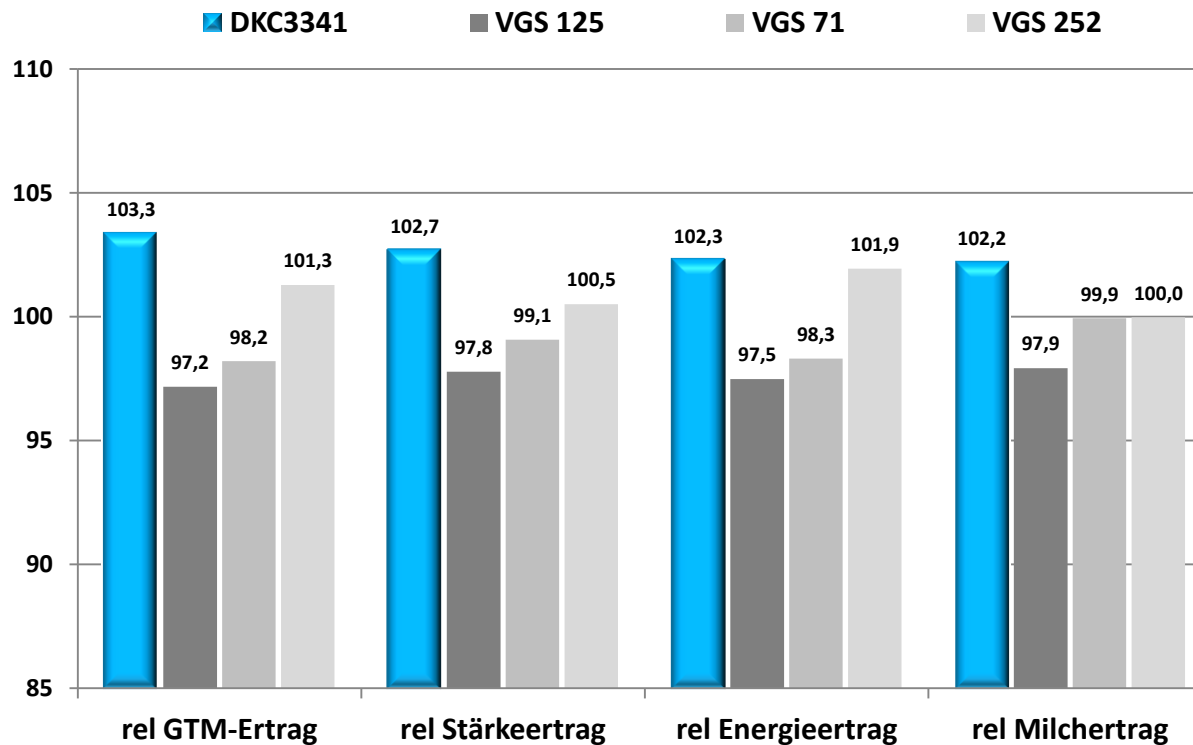

2013 & 2014

Versuchsmittel	GTM-Ertrag t / ha	Stärkeertrag dt / ha	Energieertrag NEL GJ / ha	Milchertrag ltr. / ha
	19,5	69,7	120,9	34033,8

Quelle: Feldversuche Monsanto Züchtung, 2013 & 2014 Mittel Ostdeutschland, 8 Standorte