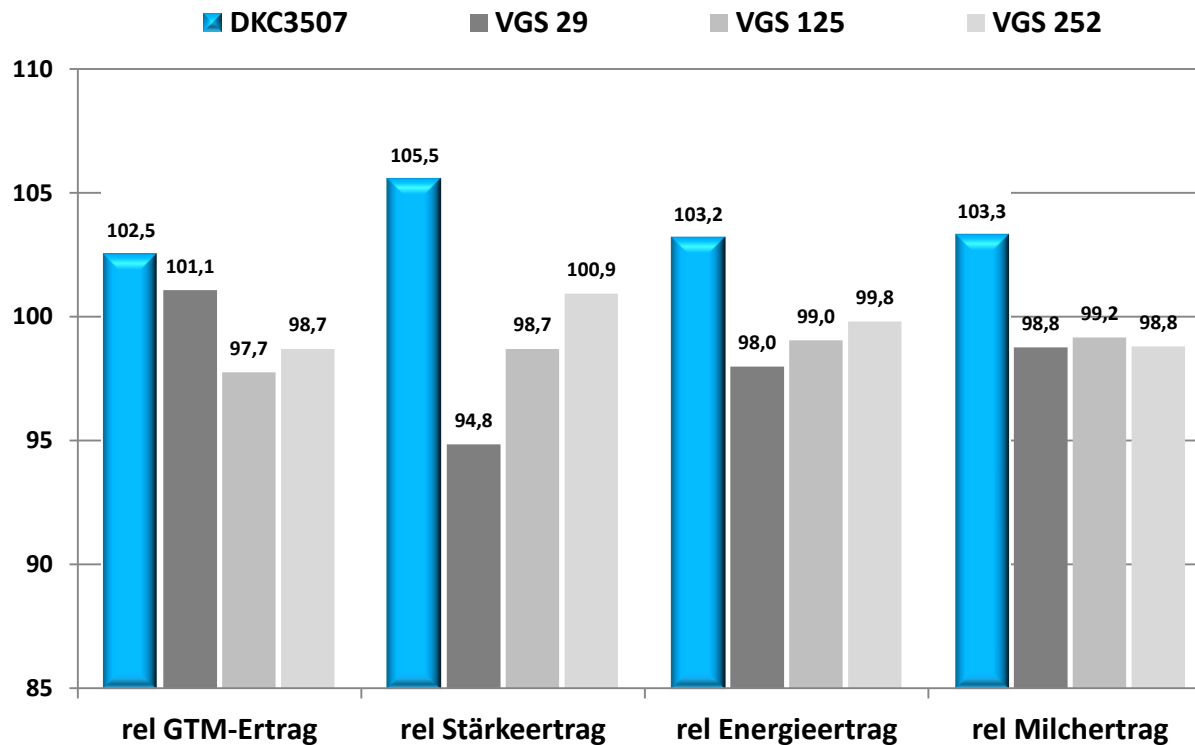

Ost

2014

Versuchsmittel	GTM-Ertrag t / ha	Stärkeertrag dt / ha	Energieertrag NEL GJ / ha	Milchertrag ltr. / ha
	21,1	80,6	131,2	37231,3

Quelle: Feldversuche Monsanto Züchtung, 2014, Mittel Ostdeutschland, 4 Standorte