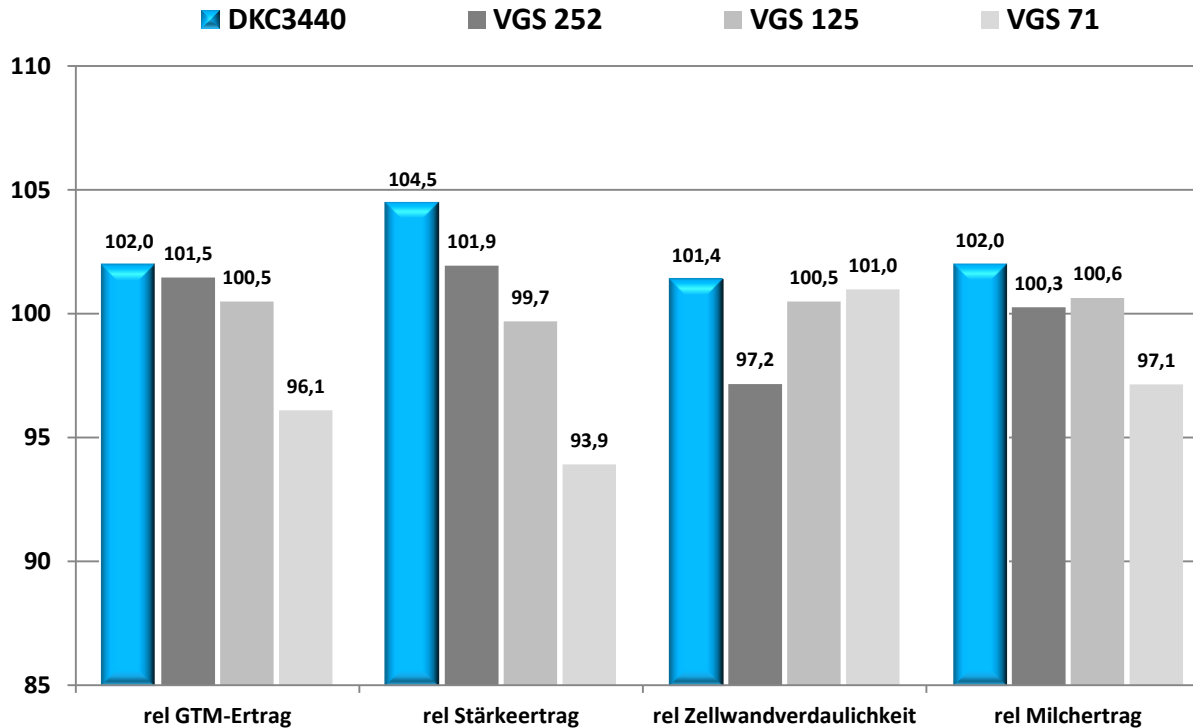

Ost

2014

Versuchsmittel	GTM-Ertrag t / ha	Stärkeertrag dt / ha	Zellwandverdaul. %	Milchertrag ltr. / ha
	20,5	79,8	55,3	36689,3

Quelle: Feldversuche Monsanto Züchtung 2014 Mittel Ostdeutschland, 4 Standorte