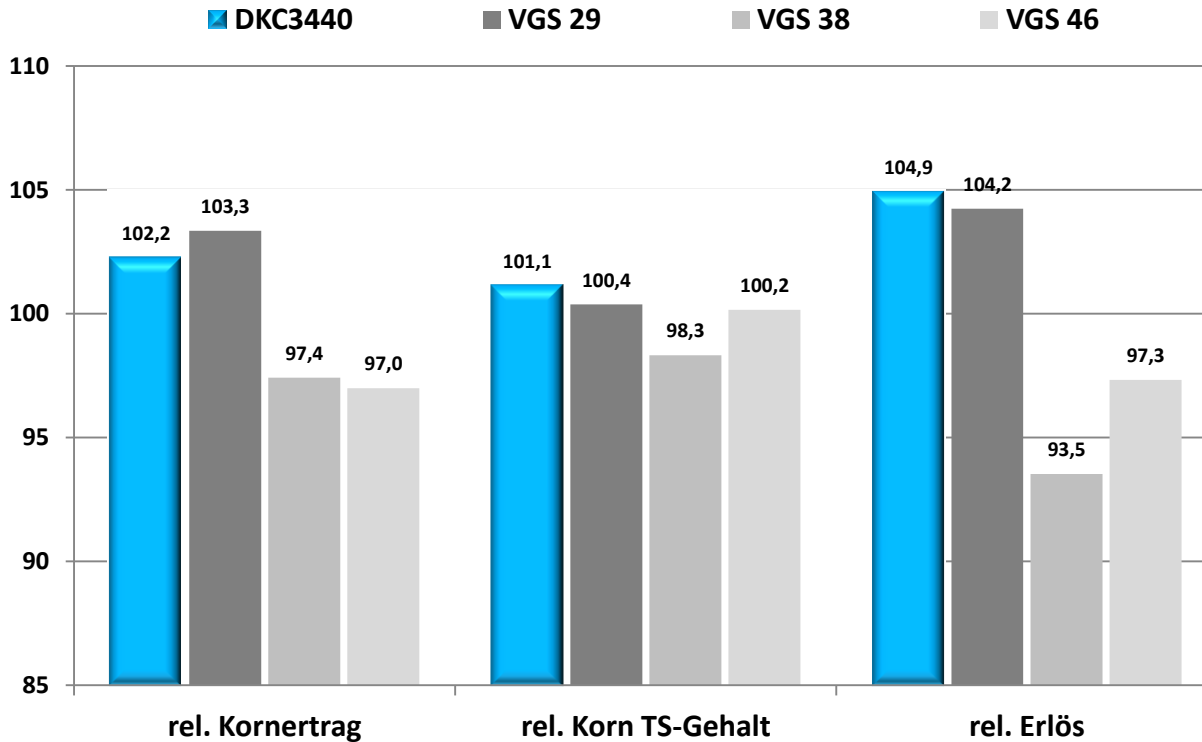

Ost

2013 & 2014

Versuchsmittel	Kornertrag dt /ha	Korn TS-Gehalt %	Erlös €
	131,7	65,7	1.033,57 €

Quelle: Feldversuche Monsanto Züchtung, 2013 & 2014, Mittel Ostdeutschland , 4 Standorte

Die dargestellten Daten und Grafiken geben die Erkenntnisse aus Feldversuchen wieder. Wir können nicht dafür einstehen, dass die Ergebnisse ohne Weiteres wiederholbar sind. Die Erkenntnisse hängen u.a. von durch uns nicht beeinflussbaren Faktoren ab.

Ost

2014

Versuchsmittel	Kornertrag dt /ha	Korn TS-Gehalt %	Erlös €
	140,7	67,1	1.162,72 €

Quelle: Feldversuche Monsanto Züchtung 2014, Mittel Ostdeutschland , 2 Standorte

Herausgeber: Monsanto Agrar Deutschland GmbH