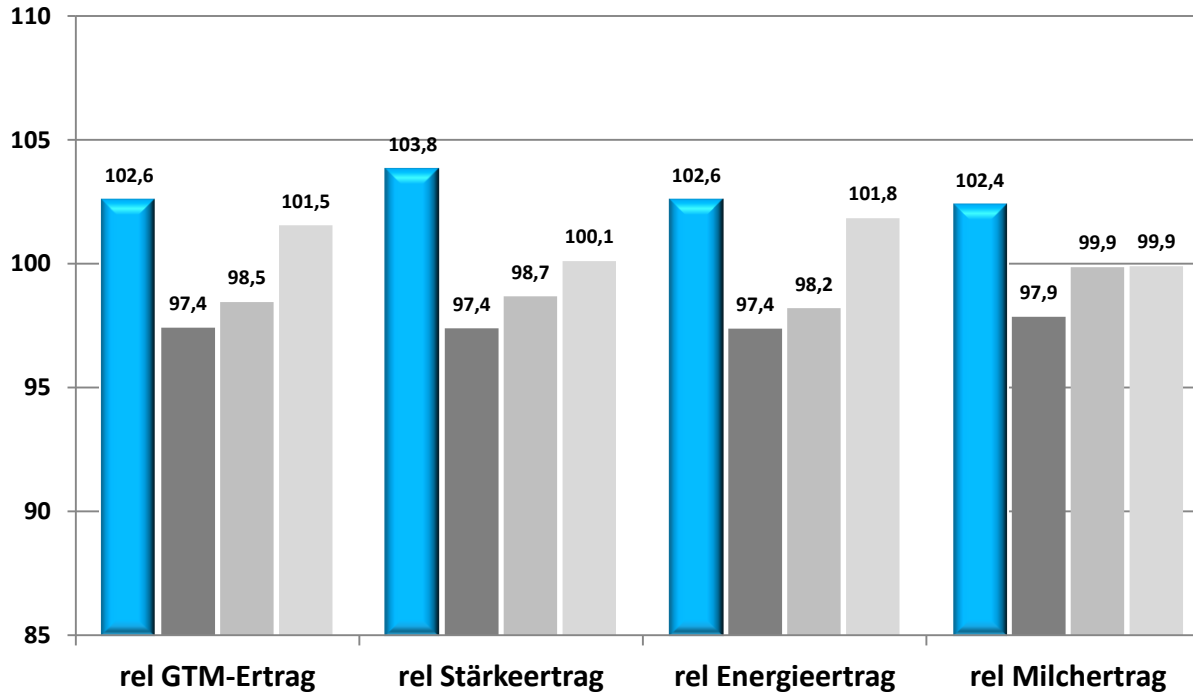

VGS 71

VGS 252

2013 & 2014

Region:

Ost

Versuchsmittel	GTM-Ertrag t / ha	Stärkeertrag dt / ha	Energieertrag NEL GJ / ha	Milchleistung ltr. / to TS
	19,4	69,9	121,0	34058,3

Quelle: Feldversuche Monsanto Züchtung 2013 & 2014 Mittel Ostdeutschland, 8 Standorte