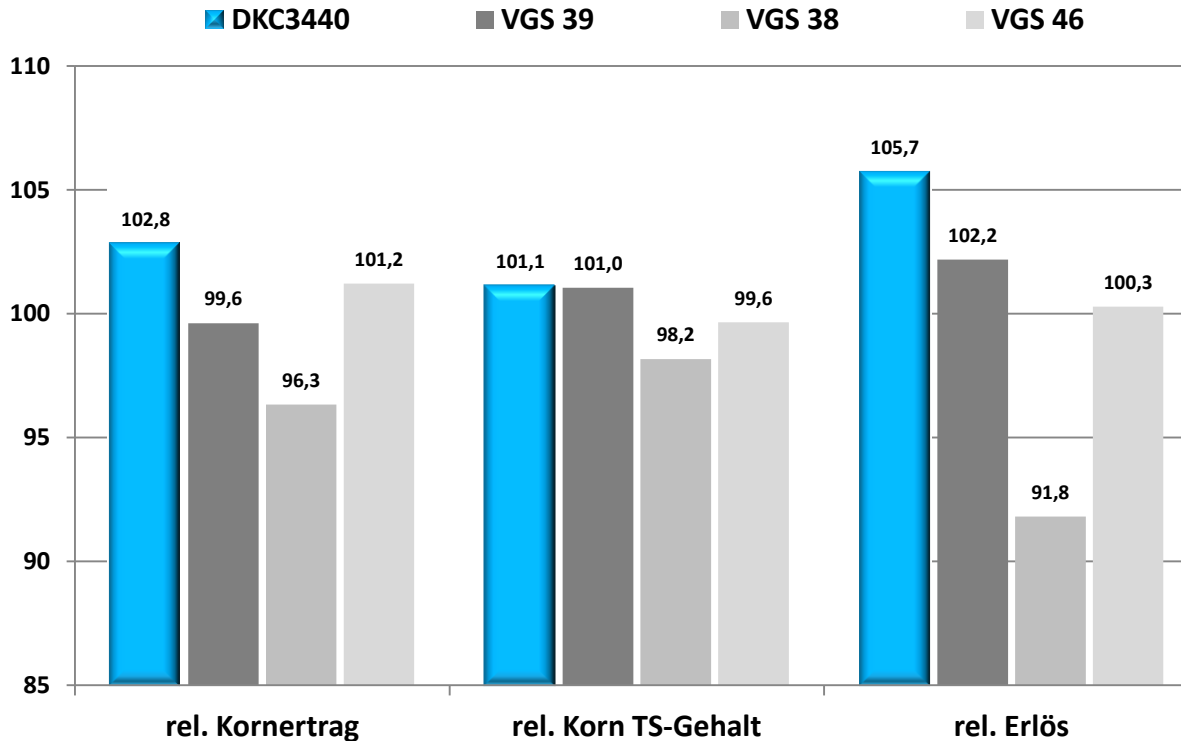

SEED YOUR SUCCESS

DKC 3440 NEU ca. S 240 | ca. K 240

SILOMAIS

BIOGASMAIS

KÖRNERMAIS

CCM

KÖRNERMAIS

Region:

Ost

2013 & 2014

Versuchsmittel	Kornertrag dt /ha	Korn TS-Gehalt %	Erlös €
	131,7	65,7	1.033,57 €

Quelle: Feldversuche Monsanto Züchtung, 2013 & 2014, Mittel Ostdeutschland , 4 Standorte

Die dargestellten Daten und Grafiken geben die Erkenntnisse aus Feldversuchen wieder. Wir können nicht dafür einstehen, dass die Ergebnisse ohne Weiteres wiederholbar sind. Die Erkenntnisse hängen u.a. von durch uns nicht beeinflussbaren Faktoren ab.