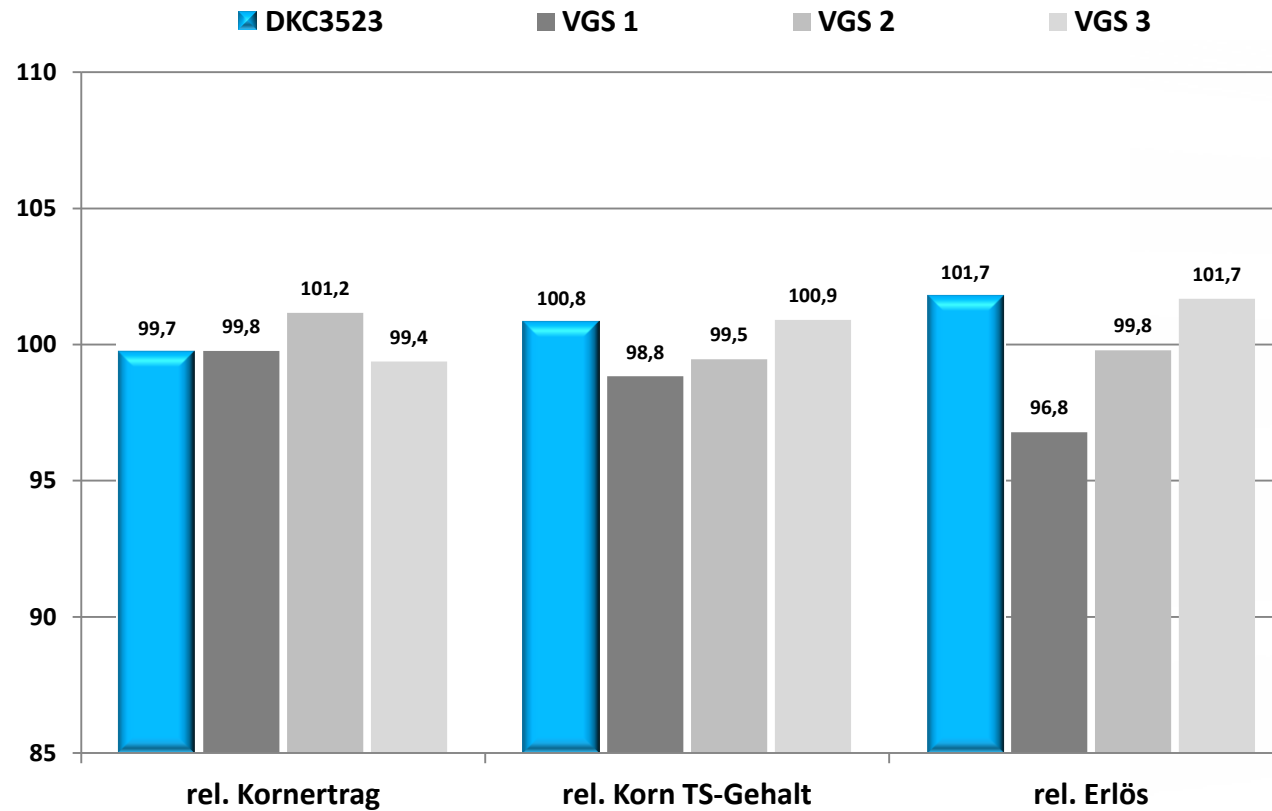

# DKC 3523

ca. S 250 | ca. K 250

 SILOMAIS

	GTM-Ertrag t / ha	Stärkeertrag dt / ha	Energieertrag GJ / ha	Stärke - Gehalt %
Versuchsmittel	23,3	92,6	148,1	39,8

# DKC 3523

ca. S 250 | ca. K 250

KÖRNERMAIS

	Kornertrag (14%) dt / ha	Korn TS-Gehalt %	Marktleistung €
Versuchsmittel	133,0	65,3	1.029,18 €