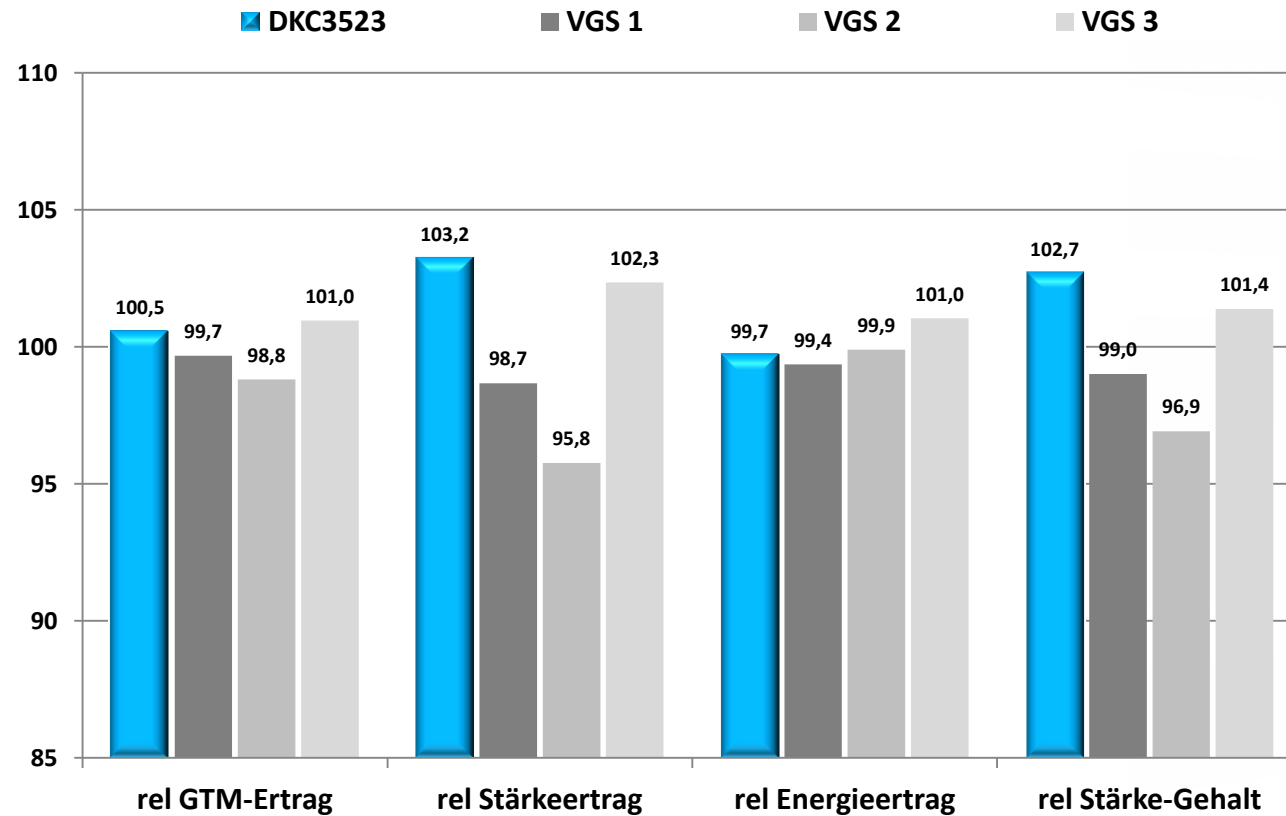

# DKC 3523

ca. S 250 | ca. K 250

 SILOMAIS

	GTM-Ertrag t / ha	Stärkeertrag dt / ha	Energieertrag GJ / ha	Stärke - Gehalt %
Versuchsmittel	23,3	92,6	148,1	39,8

# DKC 3523

ca. S 250 | ca. K 250

KÖRNERMAIS

	Kornertrag (14%) dt / ha	Korn TS-Gehalt %	Marktleistung €
Versuchsmittel	133,0	65,3	1.029,18 €