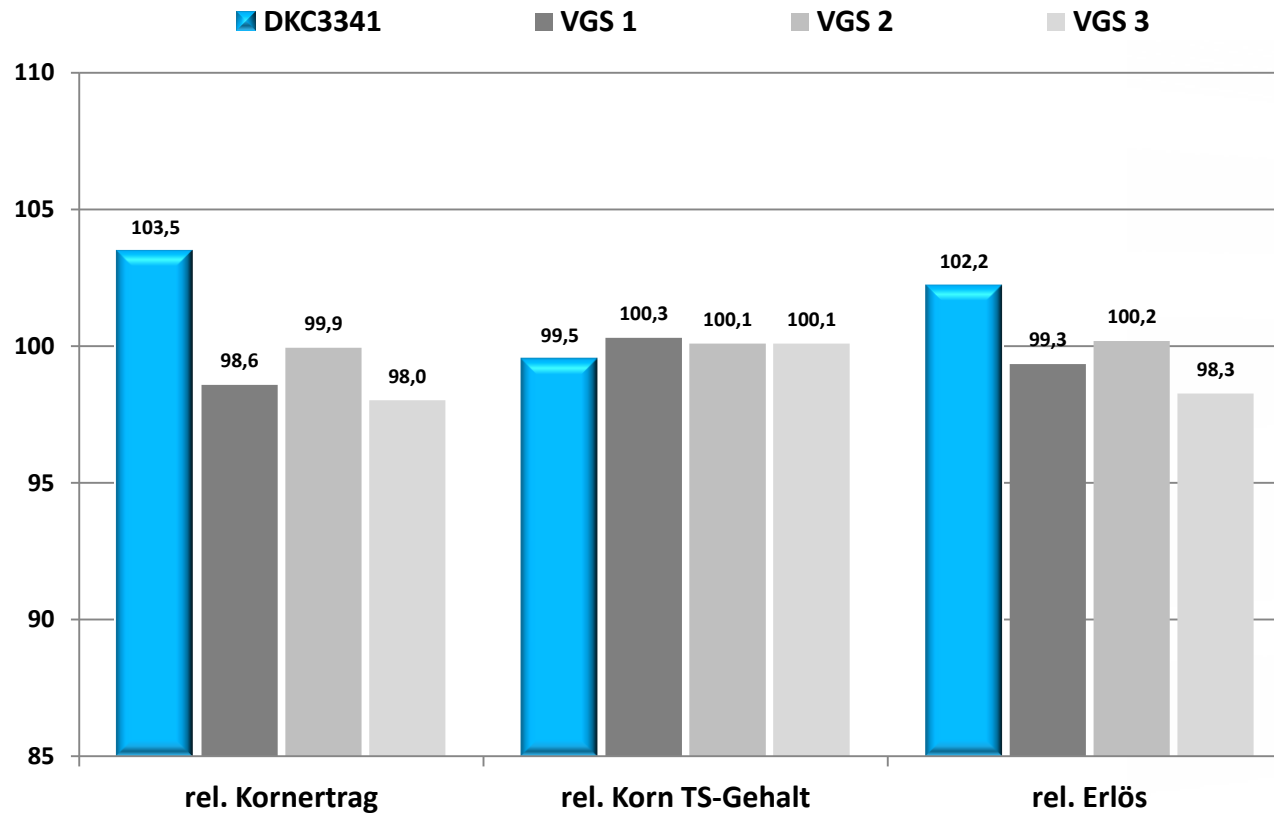

# DKC 3341

S 250 | K 240

NEU

SILOMAIS

	GTM-Ertrag t/ha	Stärkeertrag dt/ha	Energieertrag GJ/ha	Milchertrag ltr/ha
Versuchsmittel	22,2	85,5	141,6	39397,3

# DKC 3341

S 250 | K 240

NEU

KÖRNERMAIS

	Kornertrag (14%) dt / ha	Korn TS-Gehalt %	Marktleistung €
Versuchsmittel	147,4	65,9	1.165,70 €