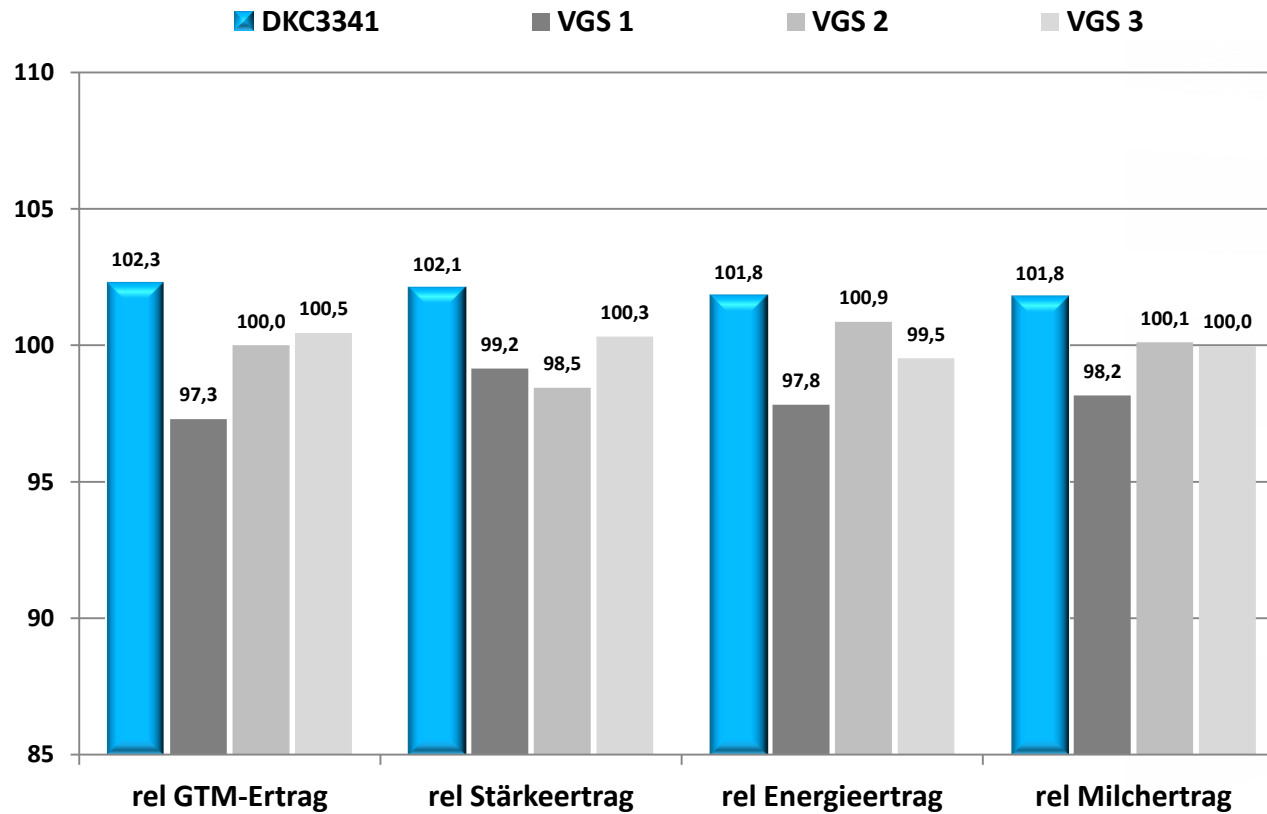

# DKC 3341

S 250 | K 240

NEU

SILOMAIS

	GTM-Ertrag t/ha	Stärkeertrag dt/ha	Energieertrag GJ/ha	Milchertrag ltr/ha
Versuchsmittel	22,2	85,5	141,6	39397,3

# DKC 3341

S 250 | K 240

NEU

KÖRNERMAIS

	Kornertrag (14%) dt / ha	Korn TS-Gehalt %	Marktleistung €
Versuchsmittel	147,4	65,9	1.165,70 €