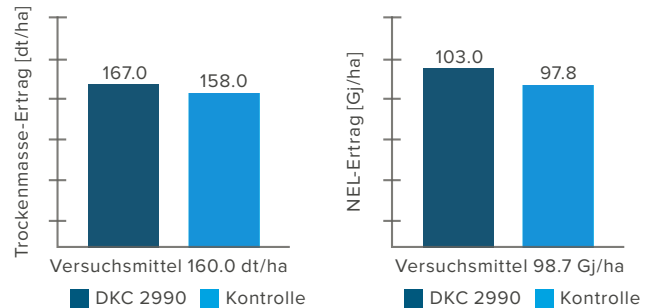

DKC 2990 ist eine großrahmige und leistungsstarke Sorte für hohe Silomaisererträge. Durch das hohe Kornertragspotenzial ist DKC 2990 zudem sehr gut für den Körnermaisbau geeignet.

MILCH-LEISTUNG

Die sehr hohen Trockemasseerträge von DKC 2990 ermöglichen in Kombination mit den hohen Energieerträgen dieser Sorte große Mengen an qualitativ hochwertigem Grundfutter.

STANDFESTIGKEIT

DKC 2990 ist durch eine sehr gute Standfestigkeit gekennzeichnet, wodurch die Ertragssicherheit auch unter schwierigen Anbaubedingungen verbessert wird.

GESUNDHEIT

DKC 2990 verfügt über eine gute Pflanzen- und Kolbengesundheit, was die Etablierung von gesunden und vitalen Maisbeständen unterstützt.

ERTRAGSERGEBNISSE

Quelle: Feldversuche Bayer Crop Science Züchtung 2018, Mittel aus 10 Standorten in Deutschland, Kontrolle bestehend aus 10 Vergleichssorten des Wettbewerbs.

“DKC 2990 ist ein echter Doppelnutzer mit einem sehr hohen Kornertragspotenzial bei früher Kornerife. Dies, gepaart mit seinem hohen GTM-Ertragspotenzial, macht den DKC 2990 zu einem Allrounder im frühen Körner- bzw. mittelfrühen Silomaisbereich. Auf Hohertragsstandorten mit guter Wasserversorgung kann er sein Potenzial voll abrufen, aber auch unter begrenzenden Bedingungen bleibt DKC 2990 stabil und liefert einen zuverlässigen Ertrag. Die geringe Lageranfälligkeit und die sehr gute Kolbengesundheit runden das Profil dieser starken Sorte ab.”

CAROLIN PRALL
Bayer Crop Science

EMPFOHLENE AUSSAATSTÄRKE

ERTRAGSNIVEAU NIEDRIG	ERTRAGSNIVEAU MITTEL	ERTRAGSNIVEAU HOCH
8.0–9.0 Körner/m ²	9.0–10.0 Körner/m ²	9.0–10.0 Körner/m ²

ANBAUEMPFEHLUNGEN

DKC 2990 eignet sich für den Anbau auf allen frühen und mittelfrühen Übergangslagen sowie für alle Bodentypen und Anbauverfahren.