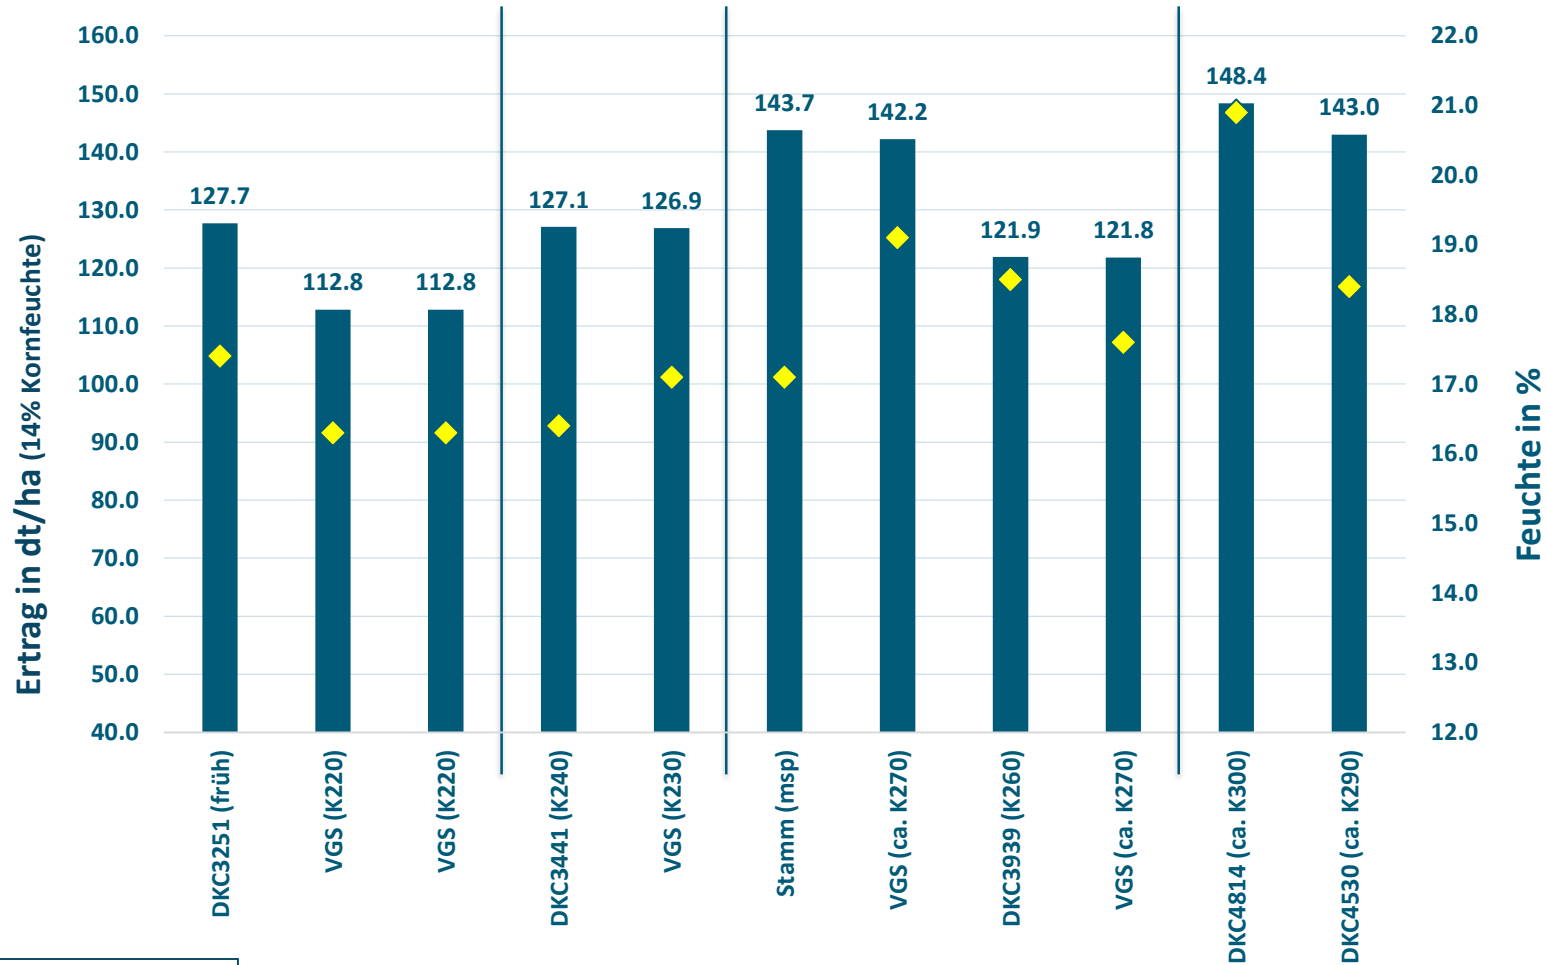

# 94167 Wollstorf (Bayern), Körnermais früh, mittelfrüh, mittelspät & spät

Aussaat:	15.04.2018
Ernte:	21.09.2018