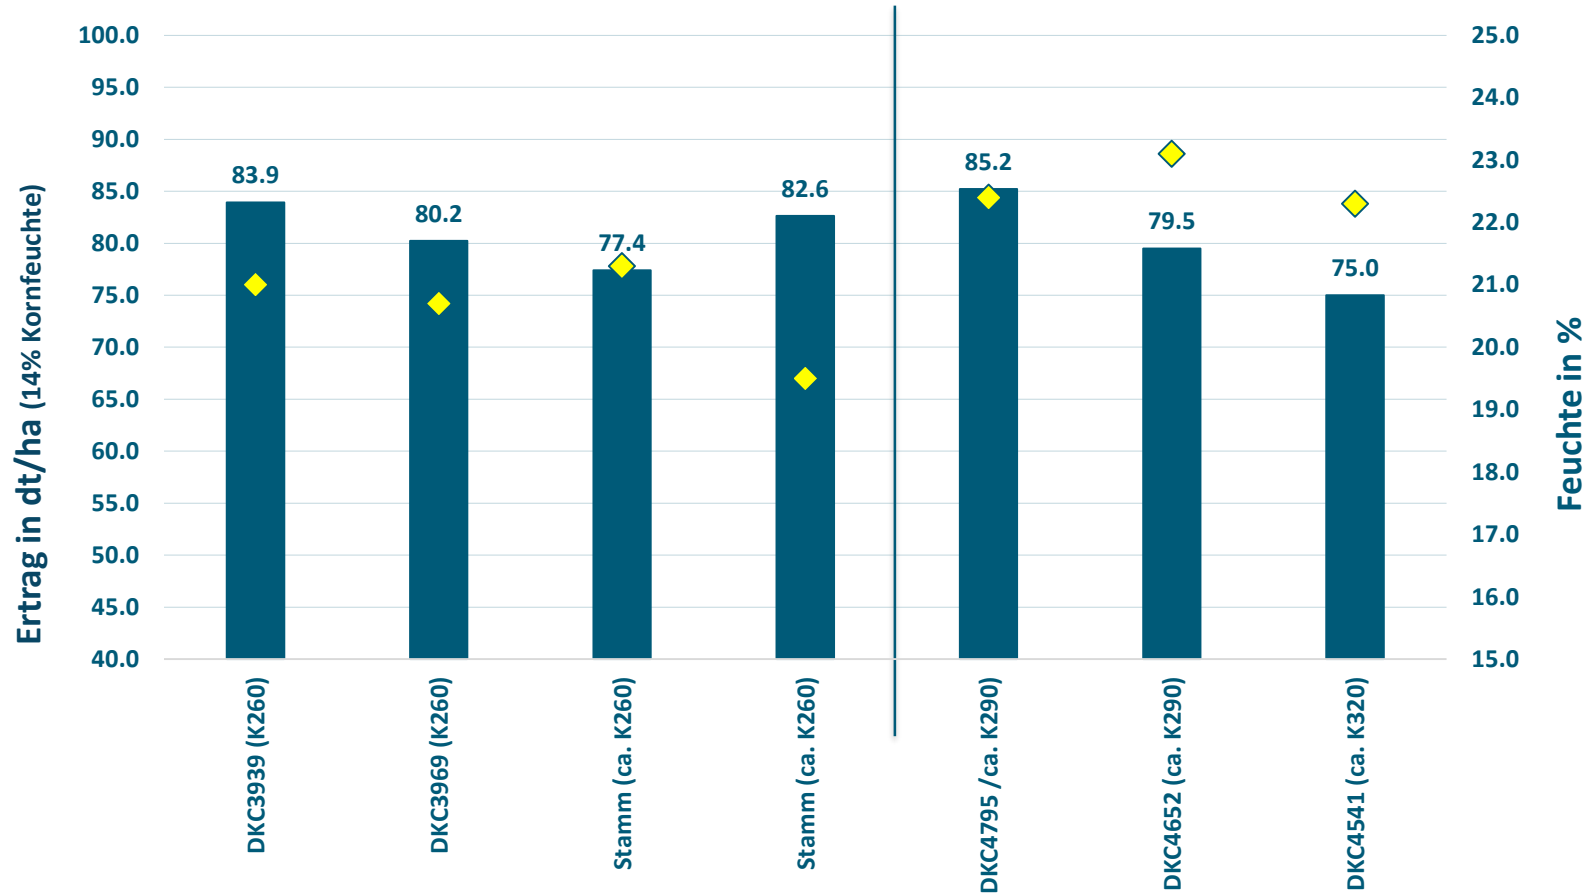

79219 Staufen (Baden-Württemberg), Körnermais mittelspät & spät

Aussaat:	?
Ernte:	?