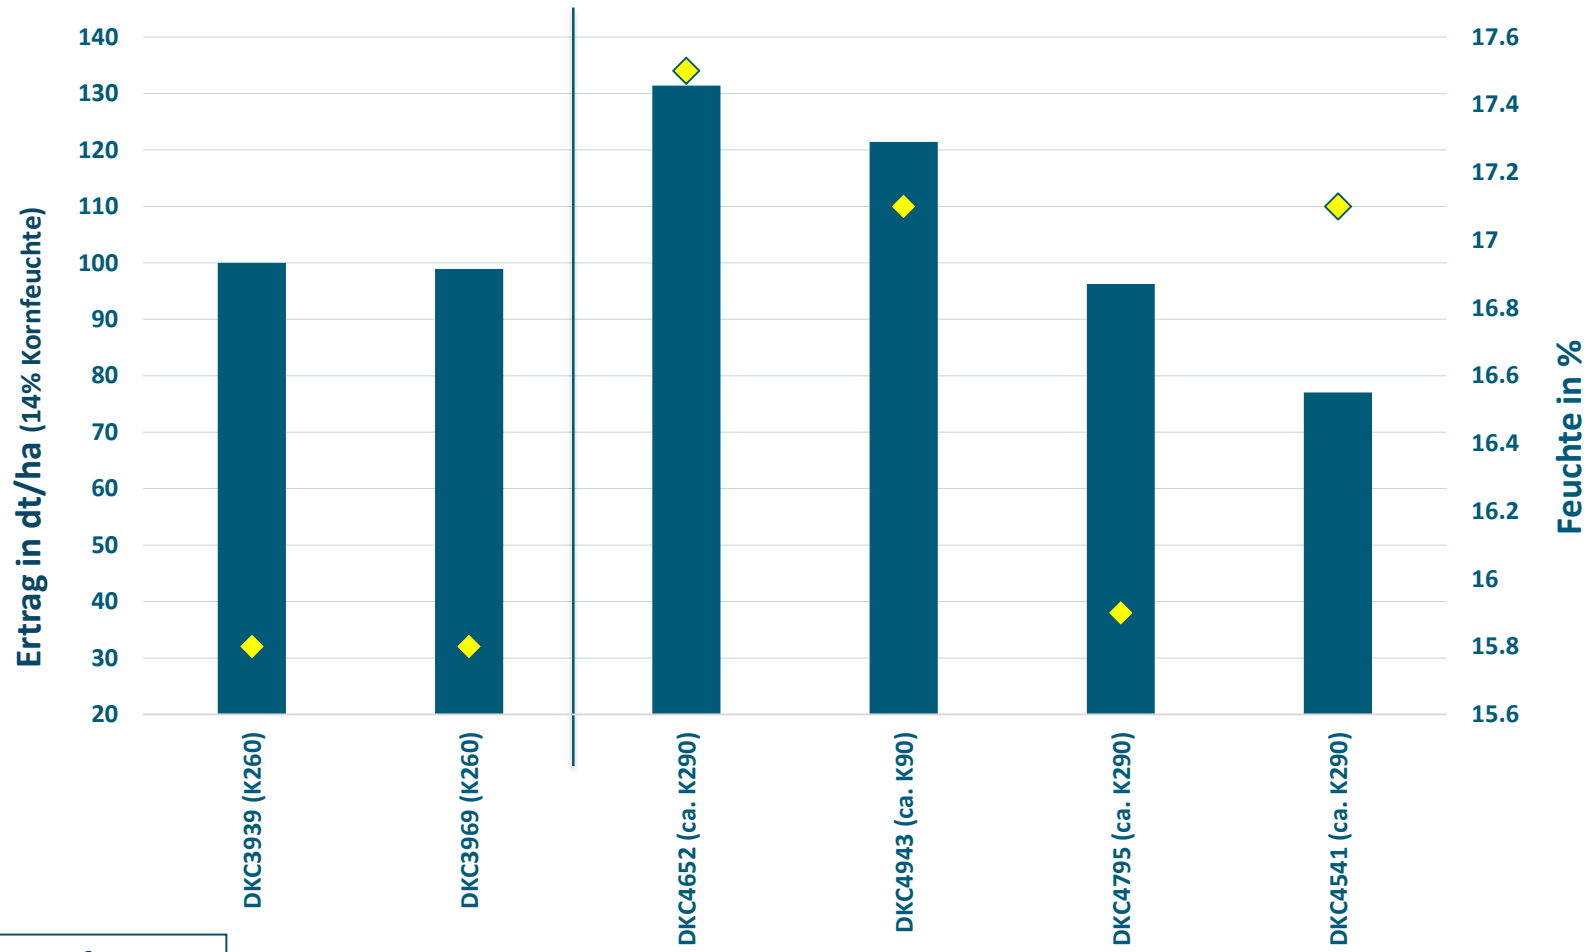

79739 Schwörstadt (Baden-Württemberg), Körnermais mittelspät & spät

Aussaat:	?
Ernte:	?