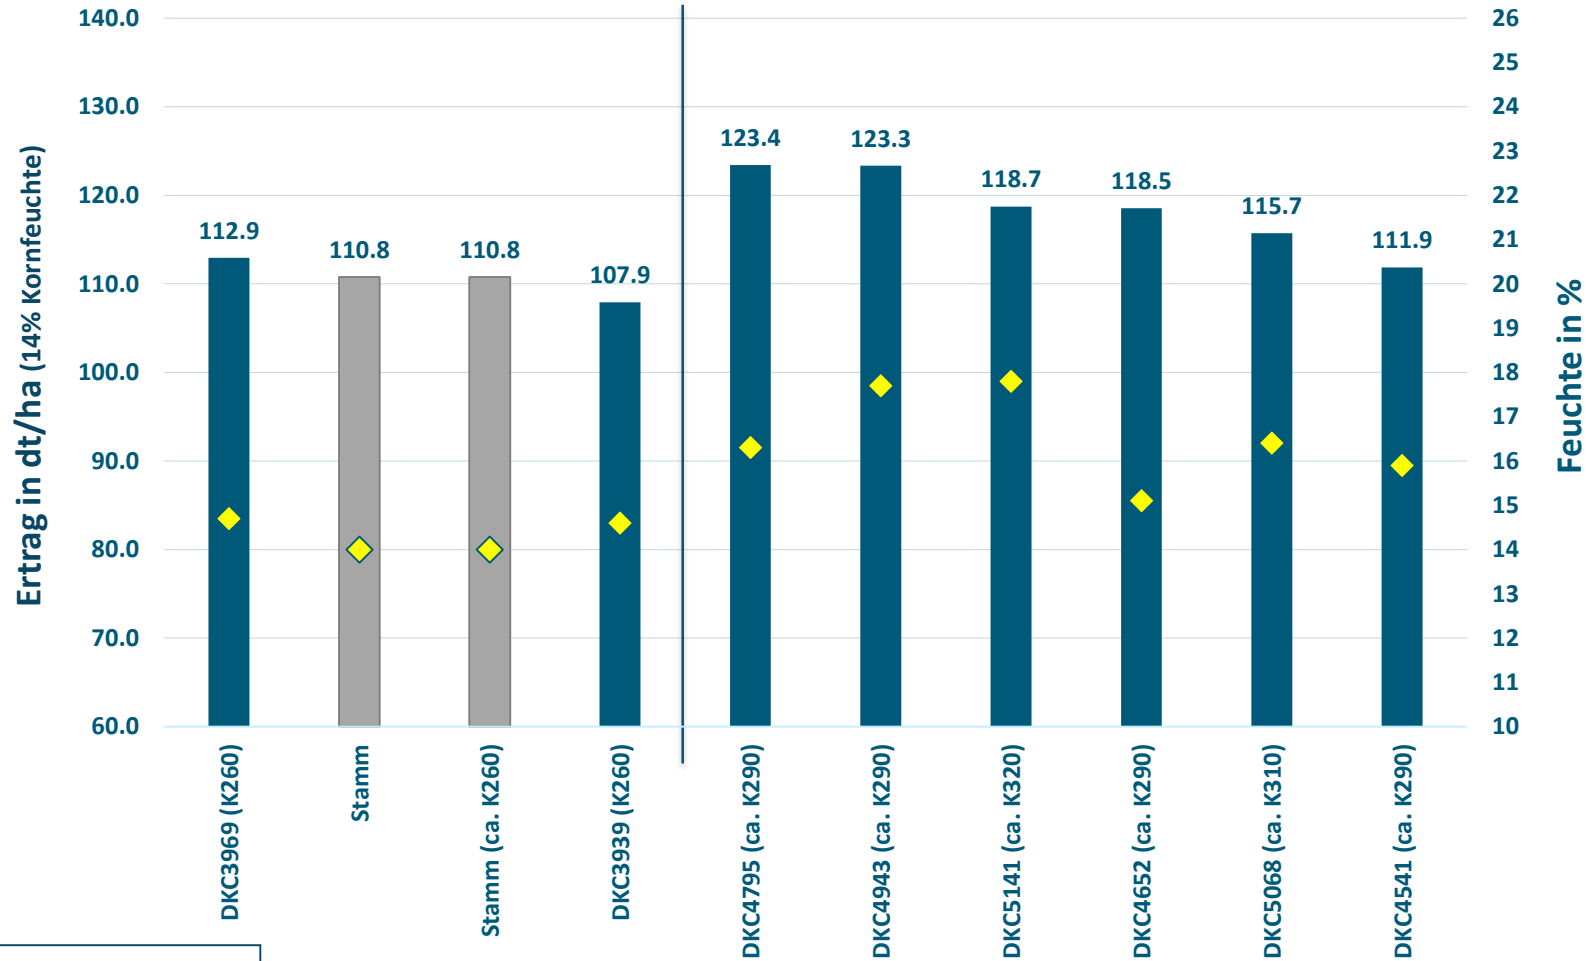

77746 Schutterwald (Baden-Württemberg), Körnermais mittelspät & spät

Aussaat: 17.04.2018
Ernte: 18.09.2018