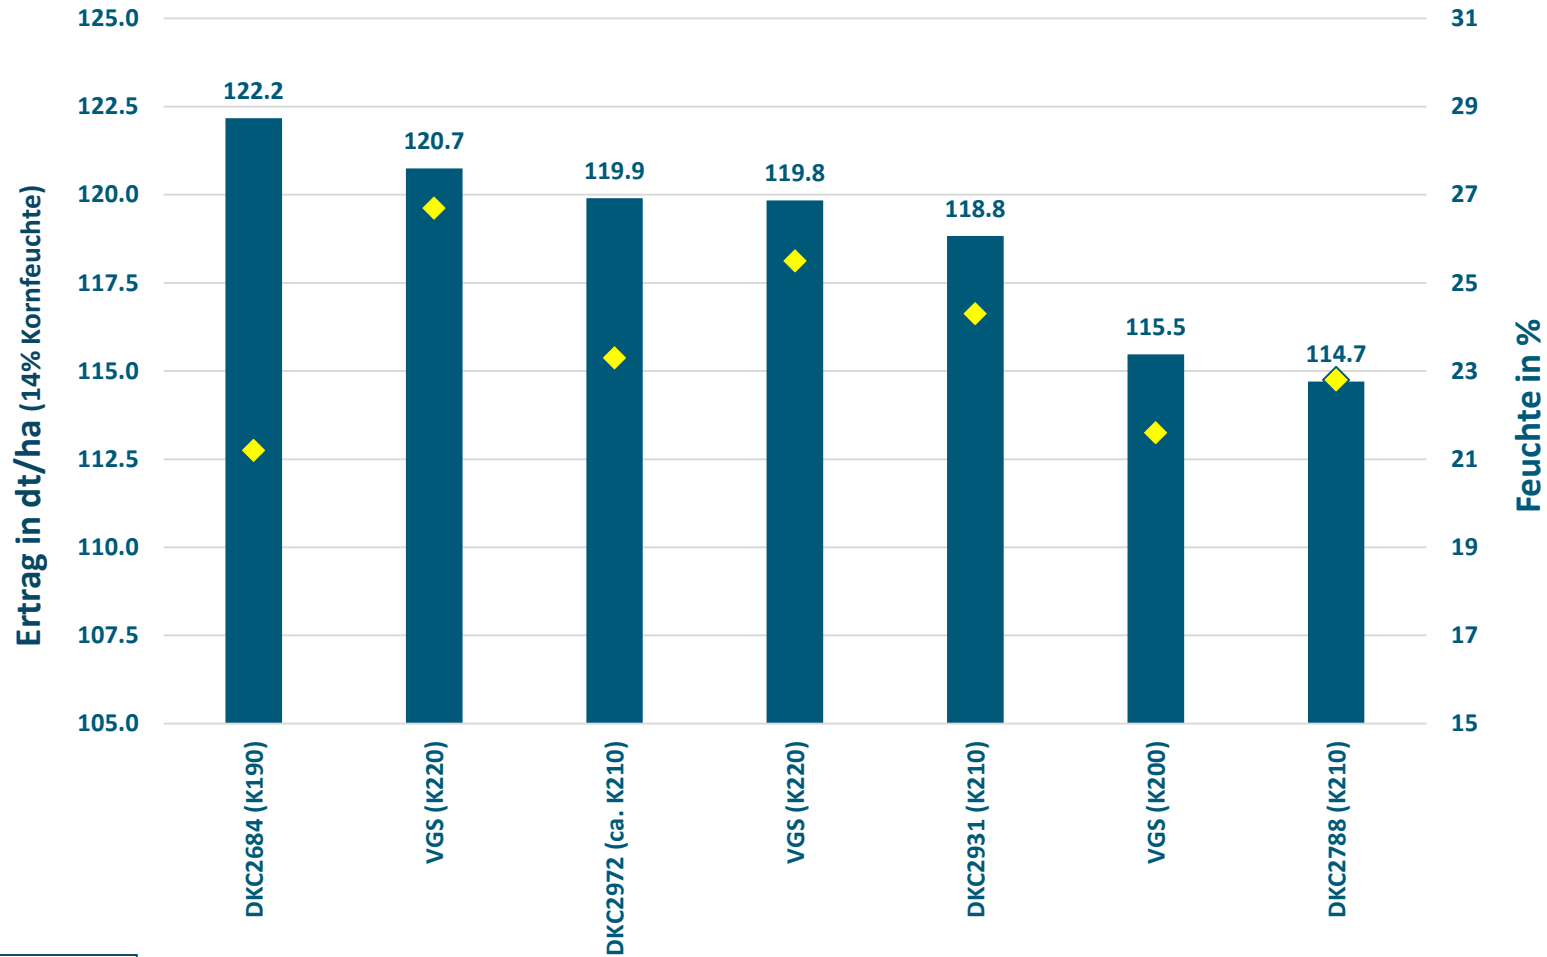

84337 Schönau (Bayern), Körnermais früh

Aussaat: 23.04.2018
Ernte: 28.09.2018

Feldversuche: Bayer Crop Science, 2018 Herausgeber: Bayer Crop Science, Monsanto Agrar Deutschland GmbH
DEKALB® ist eine eingetragene Marke des Bayer-Konzerns. Die dargestellten Daten geben Erkenntnisse aus Versuchen und Beobachtungen wieder. Sie wurden nach bestem Wissen zusammengestellt. Die Erkenntnisse und Ergebnisse hängen jedoch auch von nicht durch Bayer Crop Science beeinflussbare Faktoren wie z. B. lokalen klimatischen Bedingungen ab, die erheblichen Schwankungen unterliegen können. Bayer Crop Science kann daher nicht dafür einstehen, dass die Ergebnisse und die daraus kalkulierten oder abgeleiteten Vor- oder Nachteile ohne weiteres wiederholbar sind. Eine Gewähr oder Haftung für das zutreffen im Einzelfall kann durch Bayer Crop Science nicht übernommen werden.