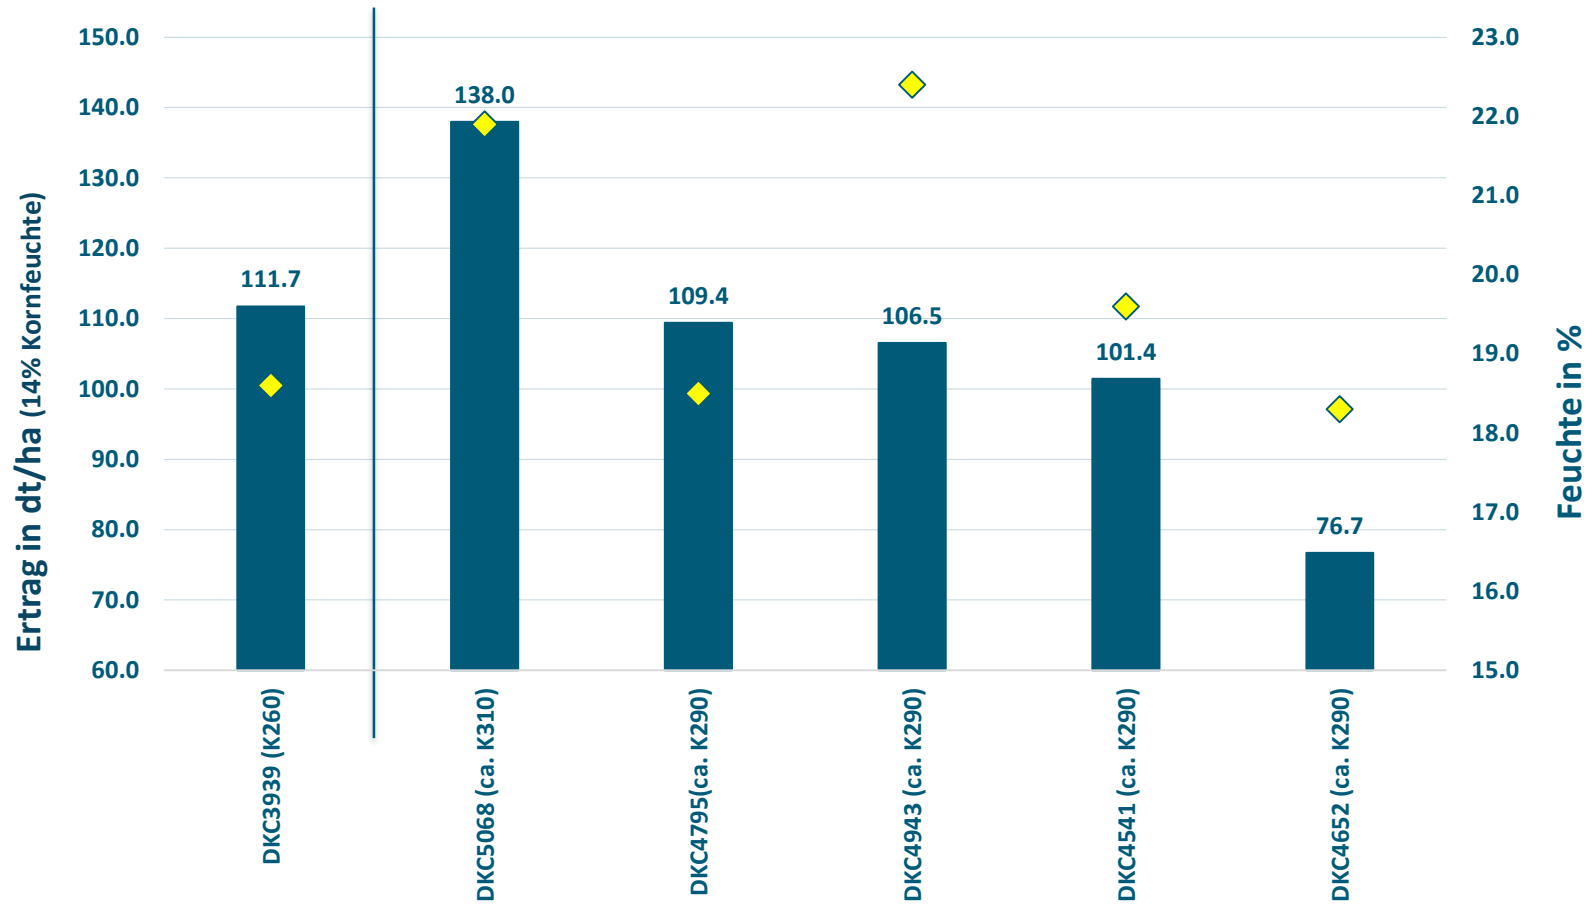

# 79618 Rheinfeldern (Baden-Württemberg), Körnermais mittelspät & spät

Aussaat:	?
Ernte:	?