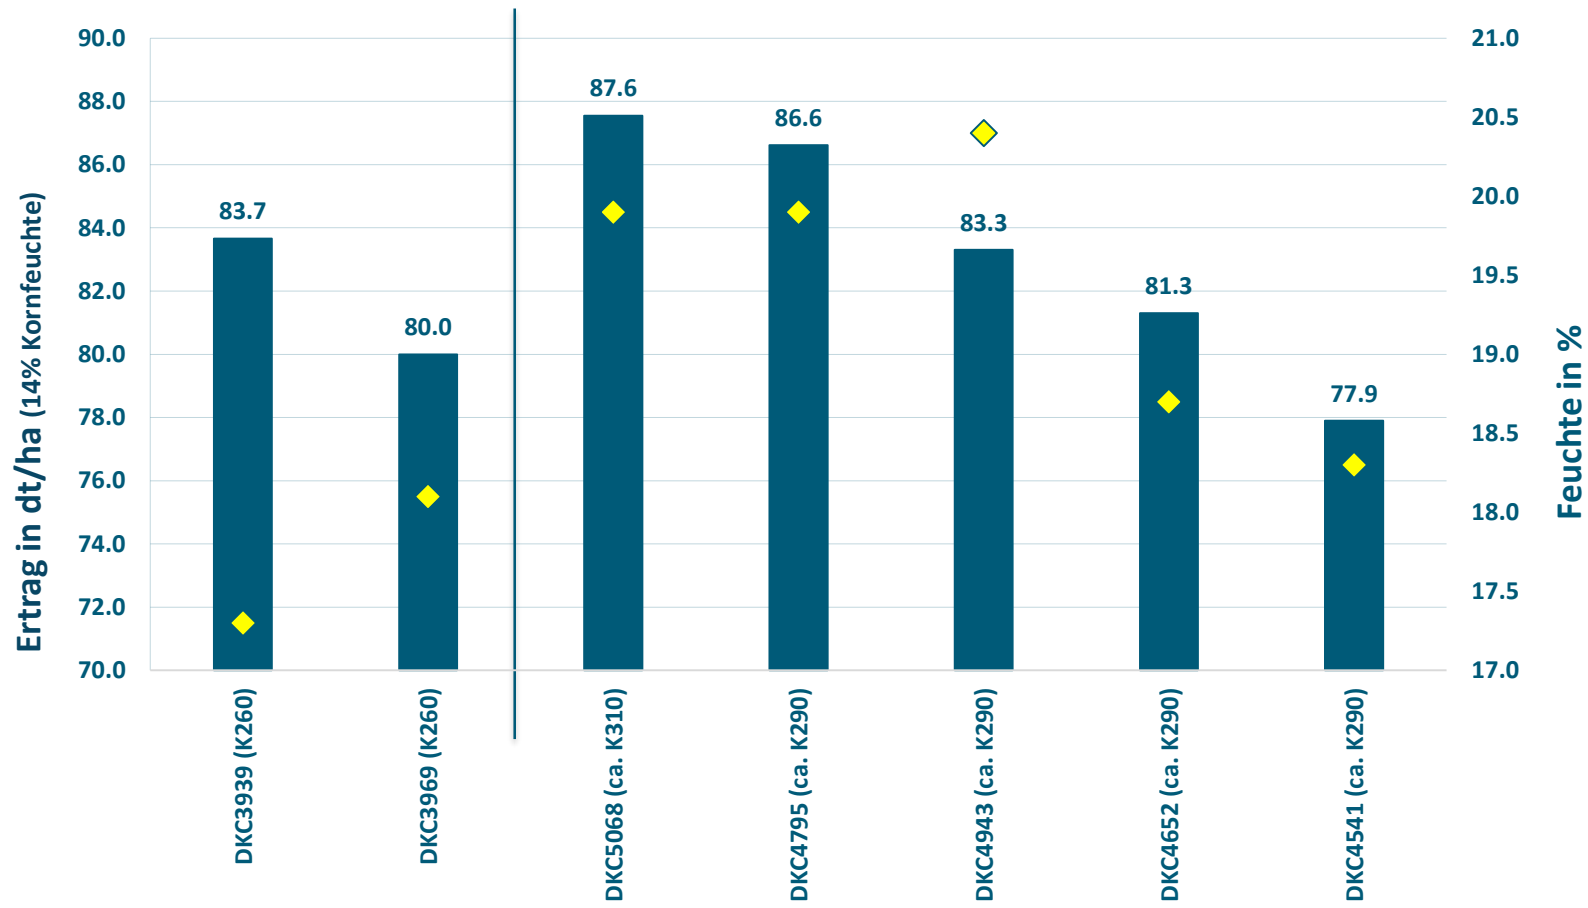

79238 Offnadingen (Baden-Württemberg), Körnermais mittelspät & spät

Aussaat:	?
Ernte:	?