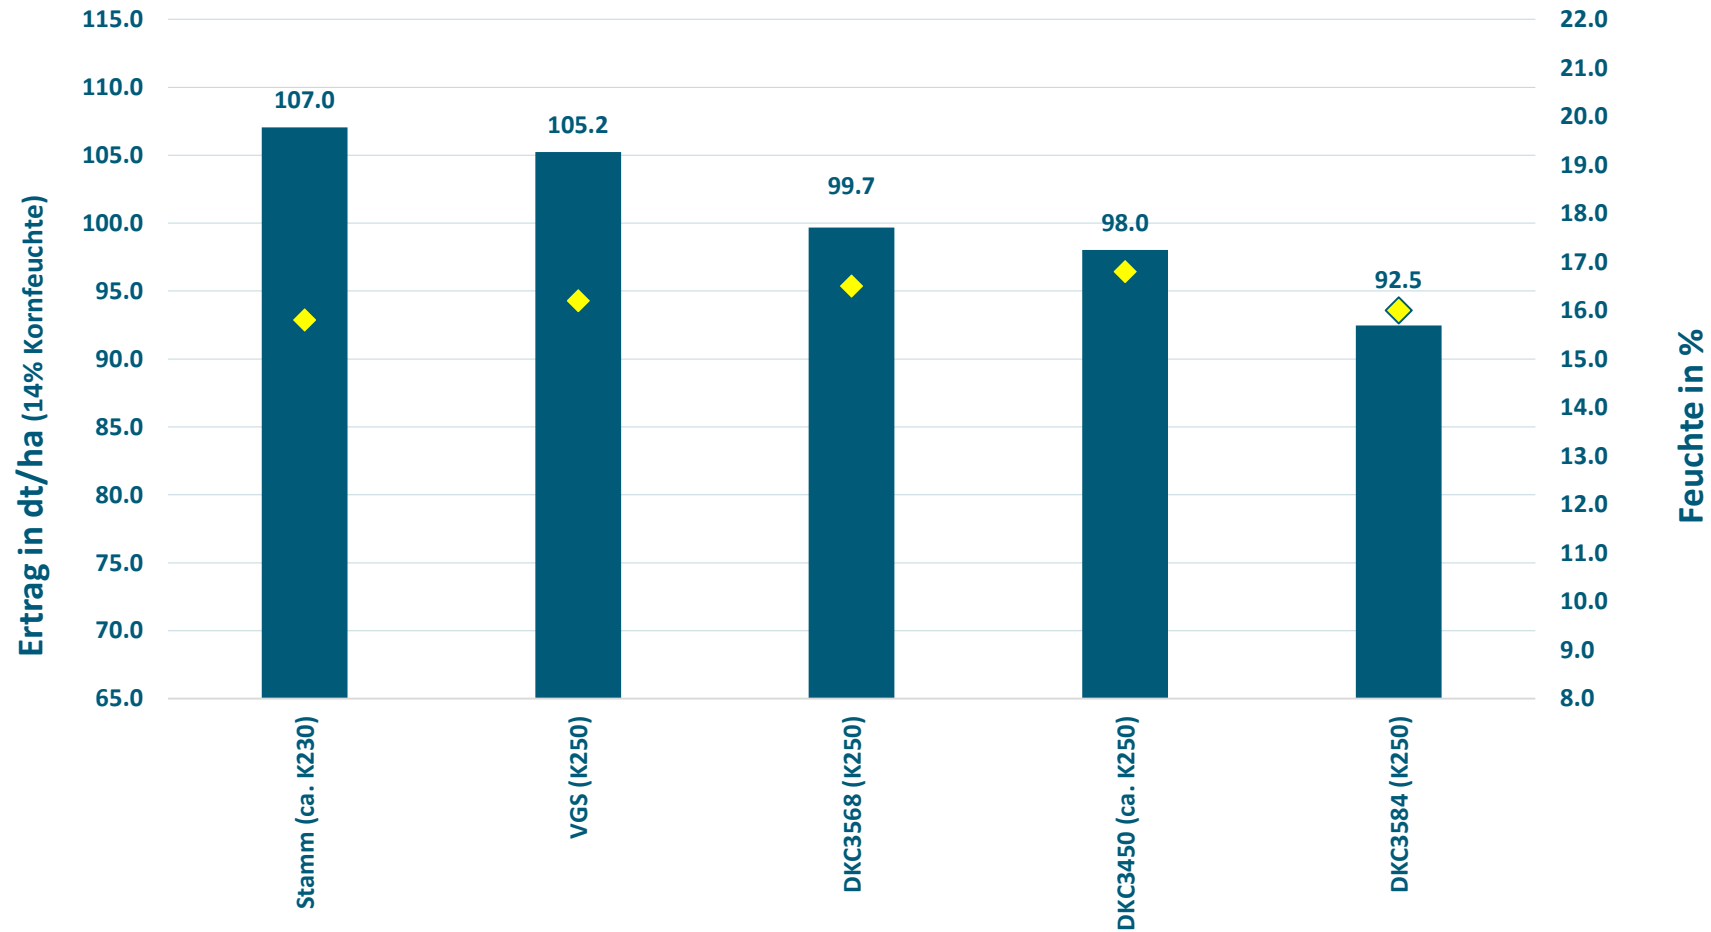

# 85764 Oberschleißheim (Bayern), Körnermais mittelfrüh

Aussaat: 23.04.2018  
Ernte: 04.10.2018

Feldversuche: Bayer Crop Science, 2018

Herausgeber: Bayer Crop Science, Monsanto Agrar Deutschland GmbH

DEKALB® ist eine eingetragene Marke des Bayer-Konzerns. Die dargestellten Daten geben Erkenntnisse aus Versuchen und Beobachtungen wieder. Sie wurden nach bestem Wissen zusammengestellt. Die Erkenntnisse und Ergebnisse hängen jedoch auch von nicht durch Bayer Crop Science beeinflussbare Faktoren wie z. B. lokalen klimatischen Bedingungen ab, die erheblichen Schwankungen unterliegen können. Bayer Crop Science kann daher nicht dafür einstehen, dass die Ergebnisse und die daraus kalkulierten oder abgeleiteten Vor- oder Nachteile ohne weiteres wiederholbar sind. Eine Gewähr oder Haftung für das zutreffen im Einzelfall kann durch Bayer Crop Science nicht übernommen werden.