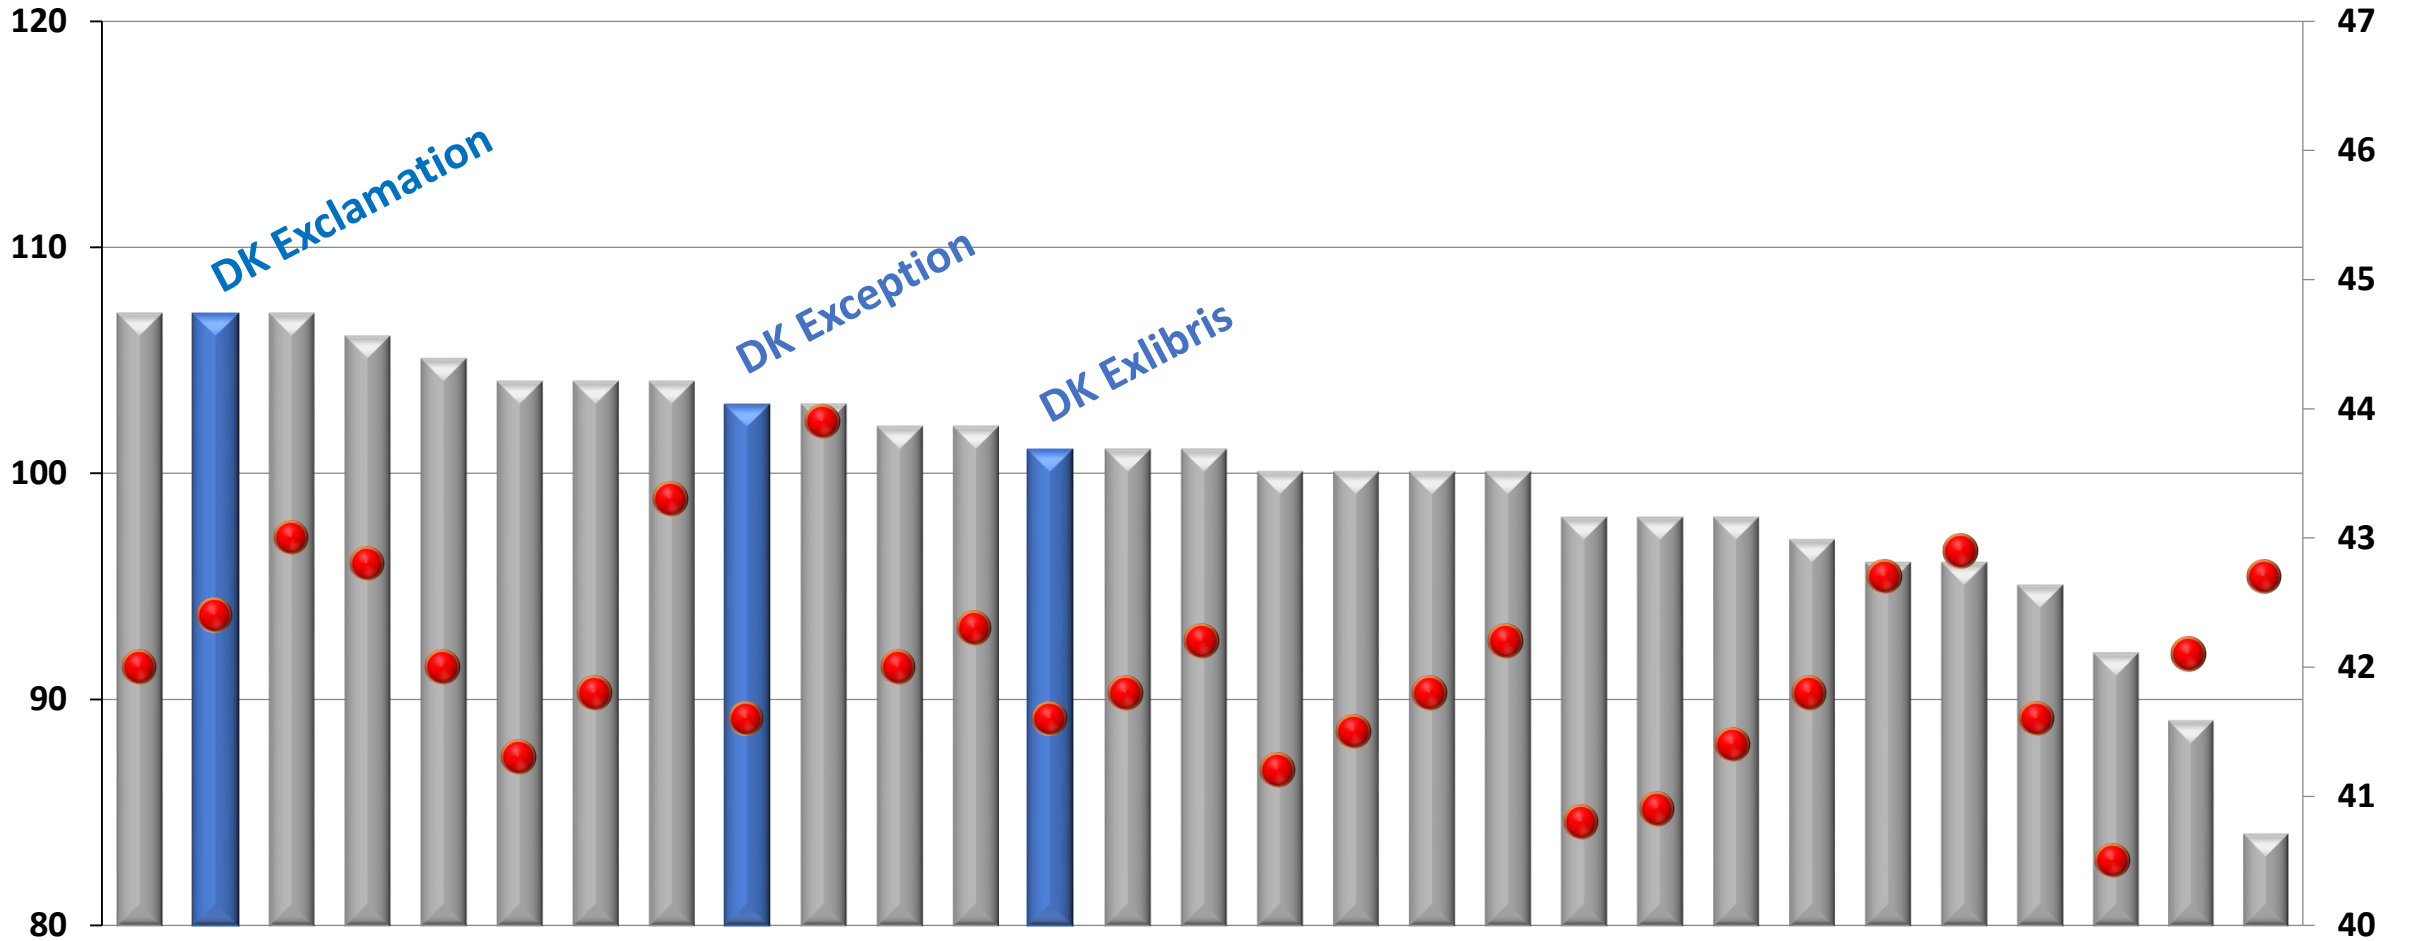

Anbauvergleich Agrar e.G. Wollmisse Schlöben

Rel. Ölertrag in %

Öl in %

Quelle: Anbauvergleich Agrar e.G. Wollmisse Schlöben, Mittel Kornertrag = 49.00 dt/ha, Mittel Ölgehalt = 42,0 %, DEMO – Streifenversuch mit Beerntung im Kerndrusch der Erzeugergemeinschaft Qualitätsgetreide und Ölsaaten Thüringen w.V. (Stand 27.7.2019)