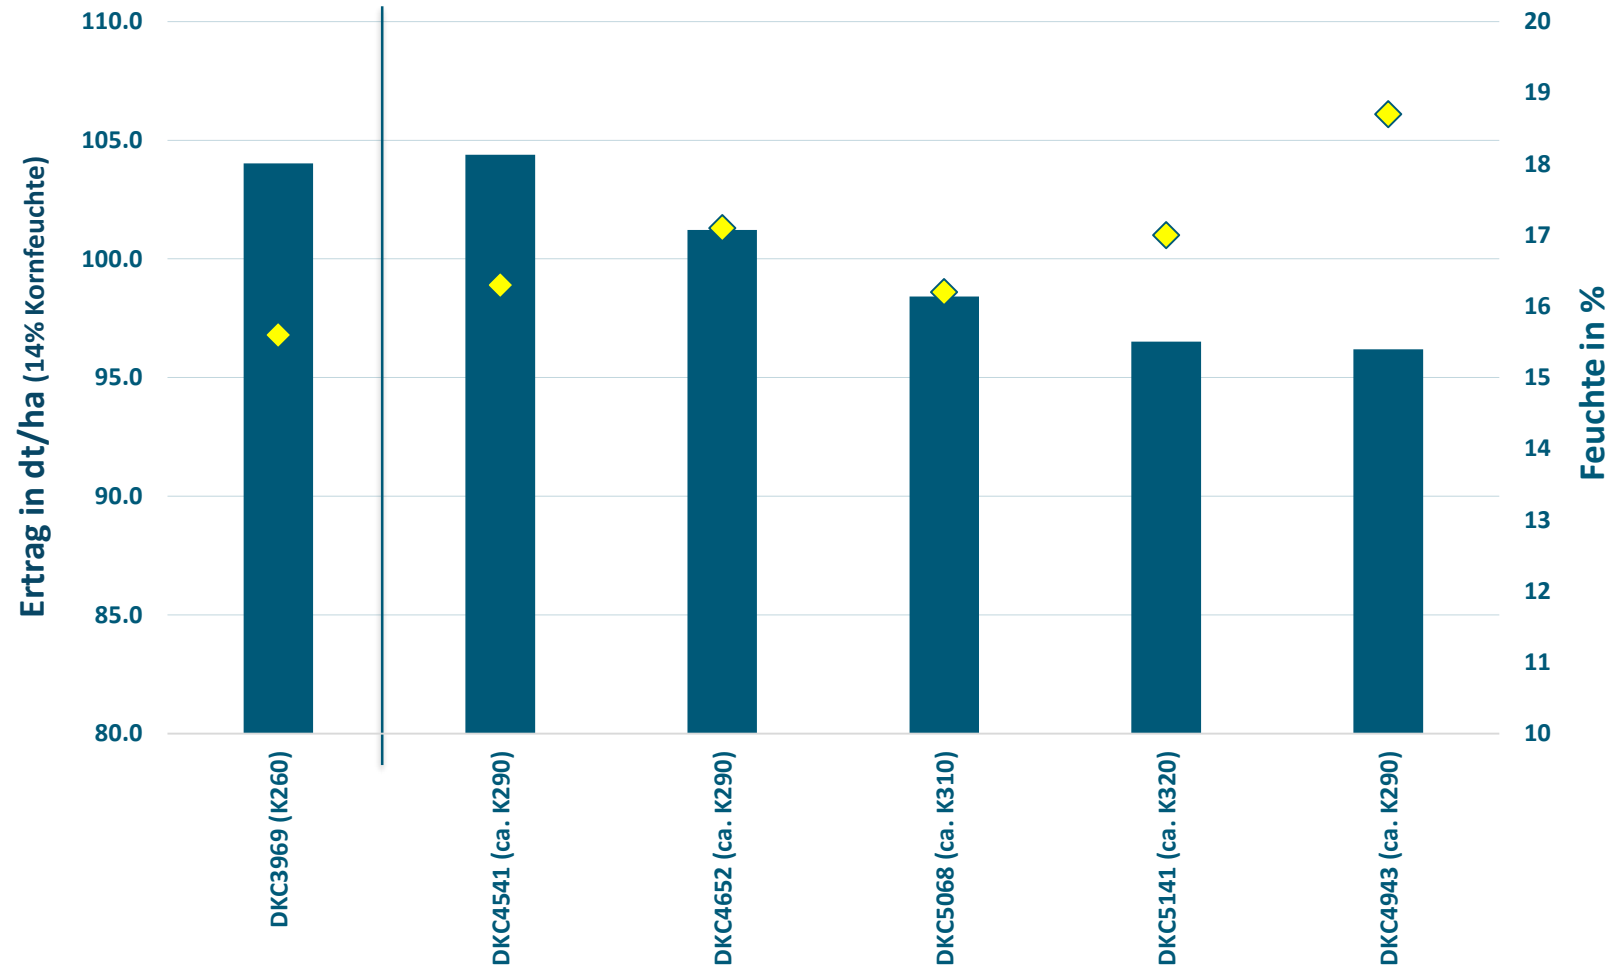

77966 Kappel-Grafenhausen (Baden-Württemberg), Körnermais mittelspät & spät

Ernte: 10.09.2018