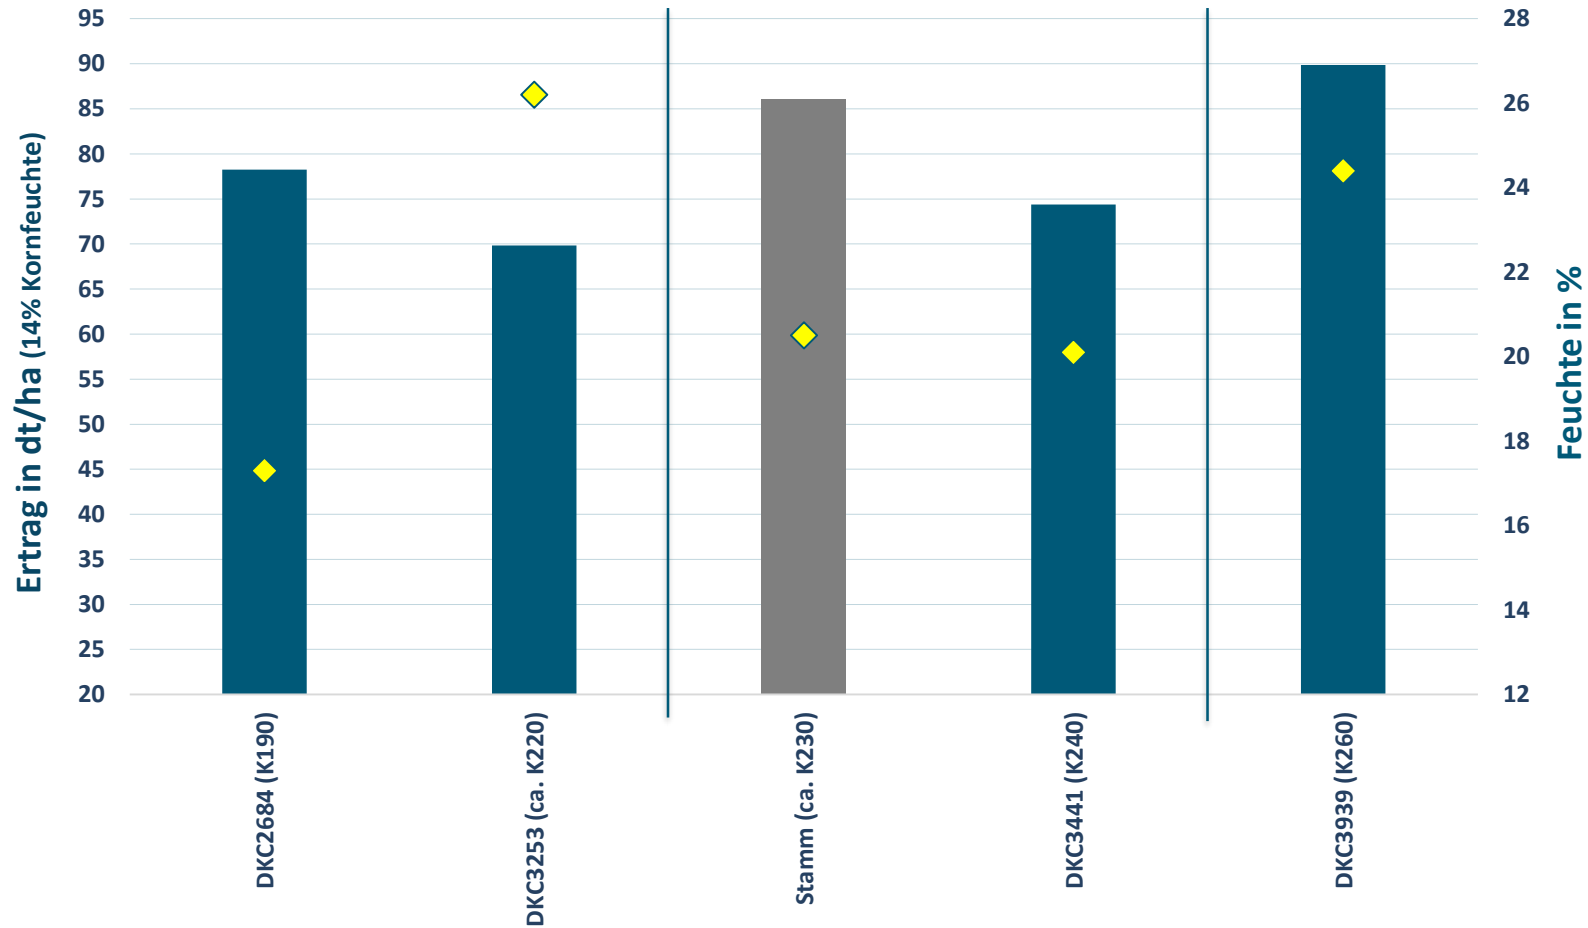

# 99718 Holzengel (Thüringen), Körnermais früh & mittelfrüh & mittelspät

Ernte: 20.09.2018