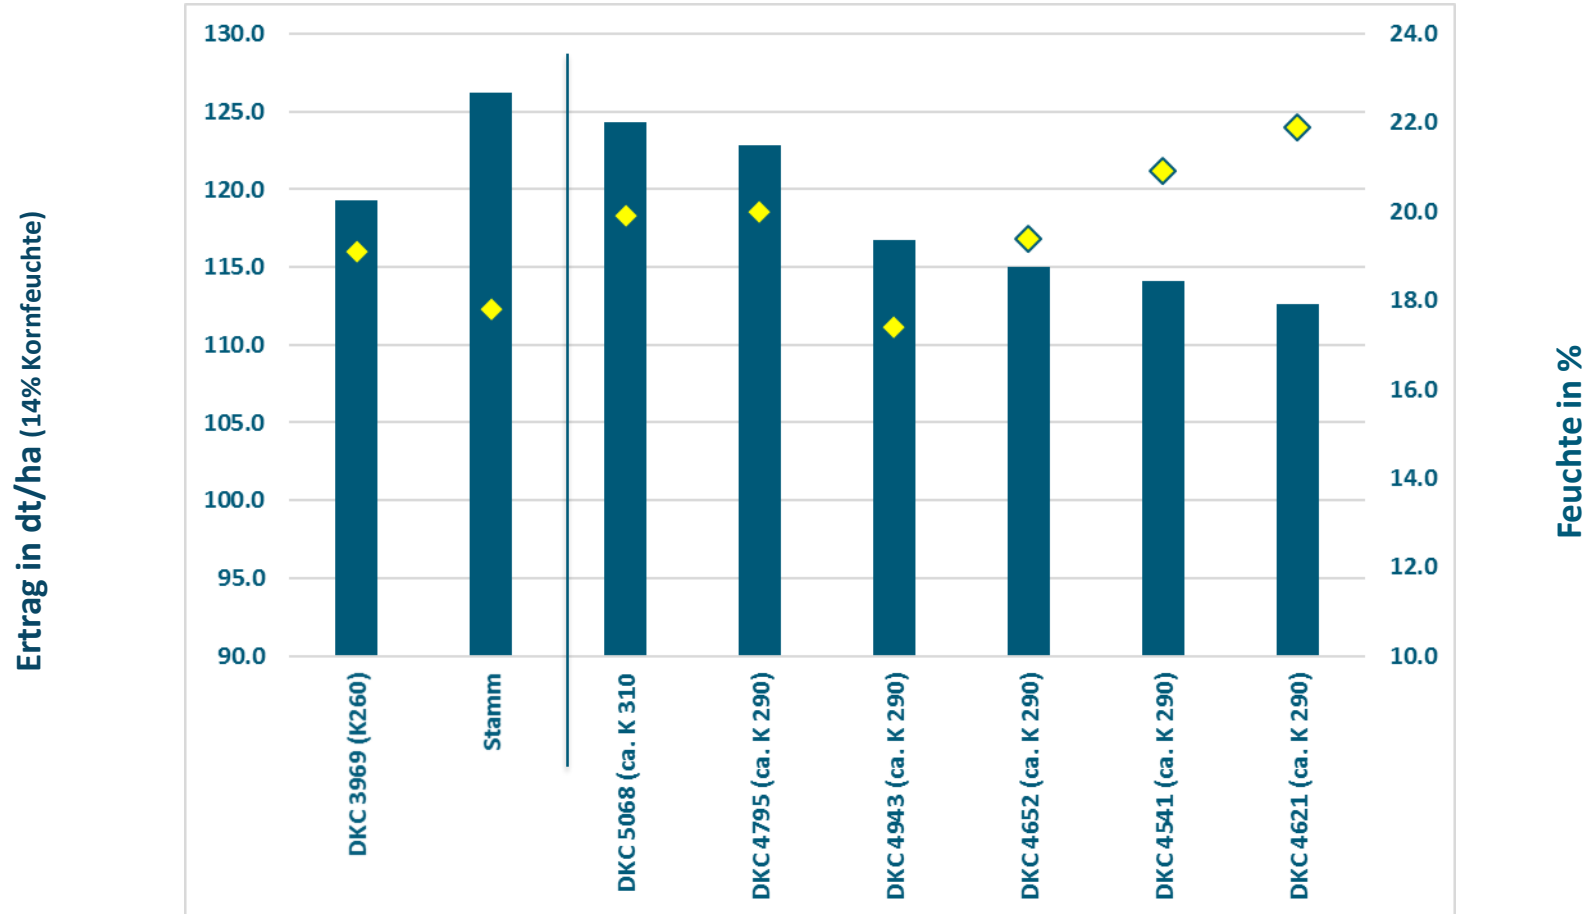

79427 Eschbach (Baden-Württemberg), Körnermais mittelspät & spät

Aussaat:	17.04.2018
Ernte:	15.09.2018