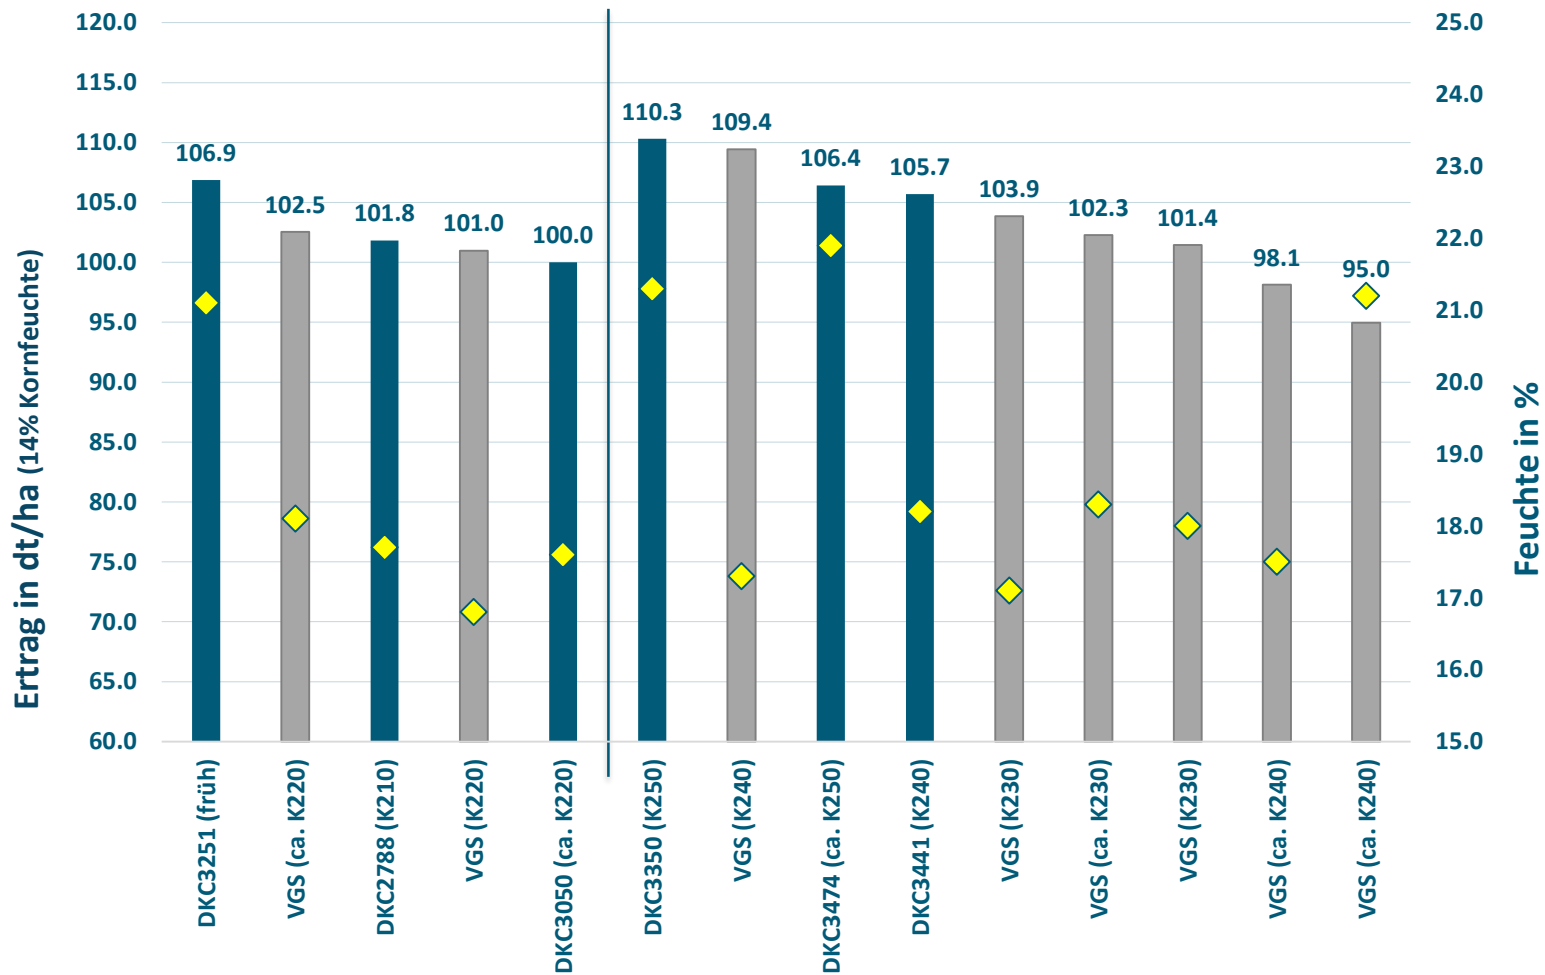

84130 Dingolfing (Bayern), Körnermais früh & mittelfrüh

Ernte: 19.09.2018