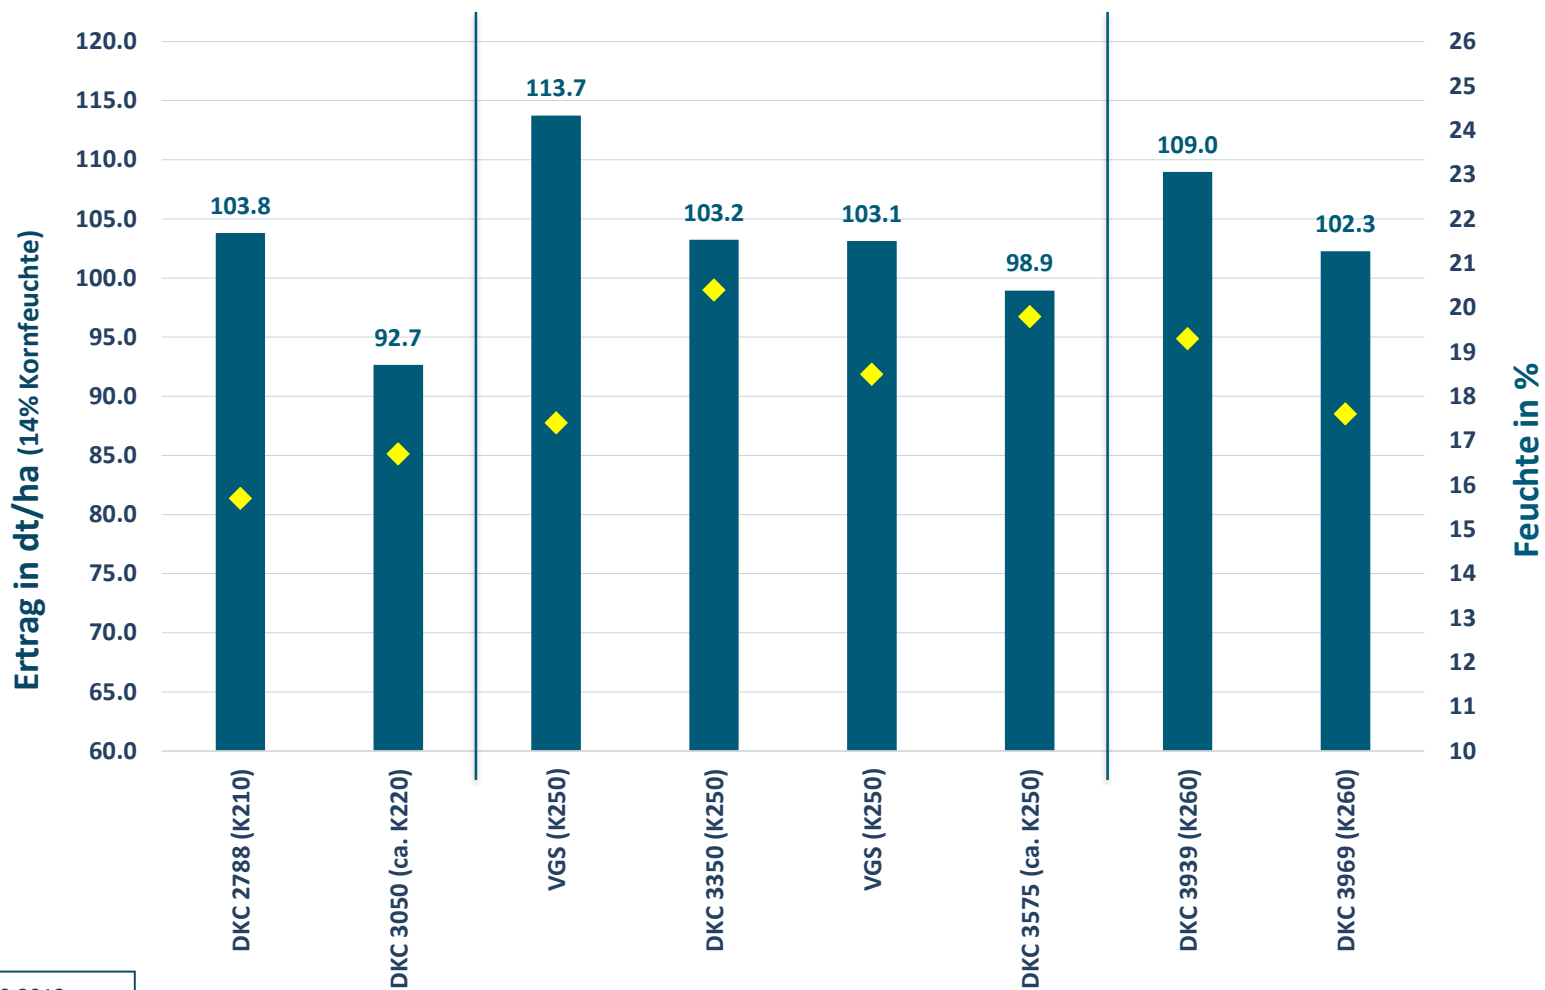

# 94072 Bad Füssing (Bayern), Körnermais früh, mittelfrüh & mittelspät

Ernte: 02.10.2018