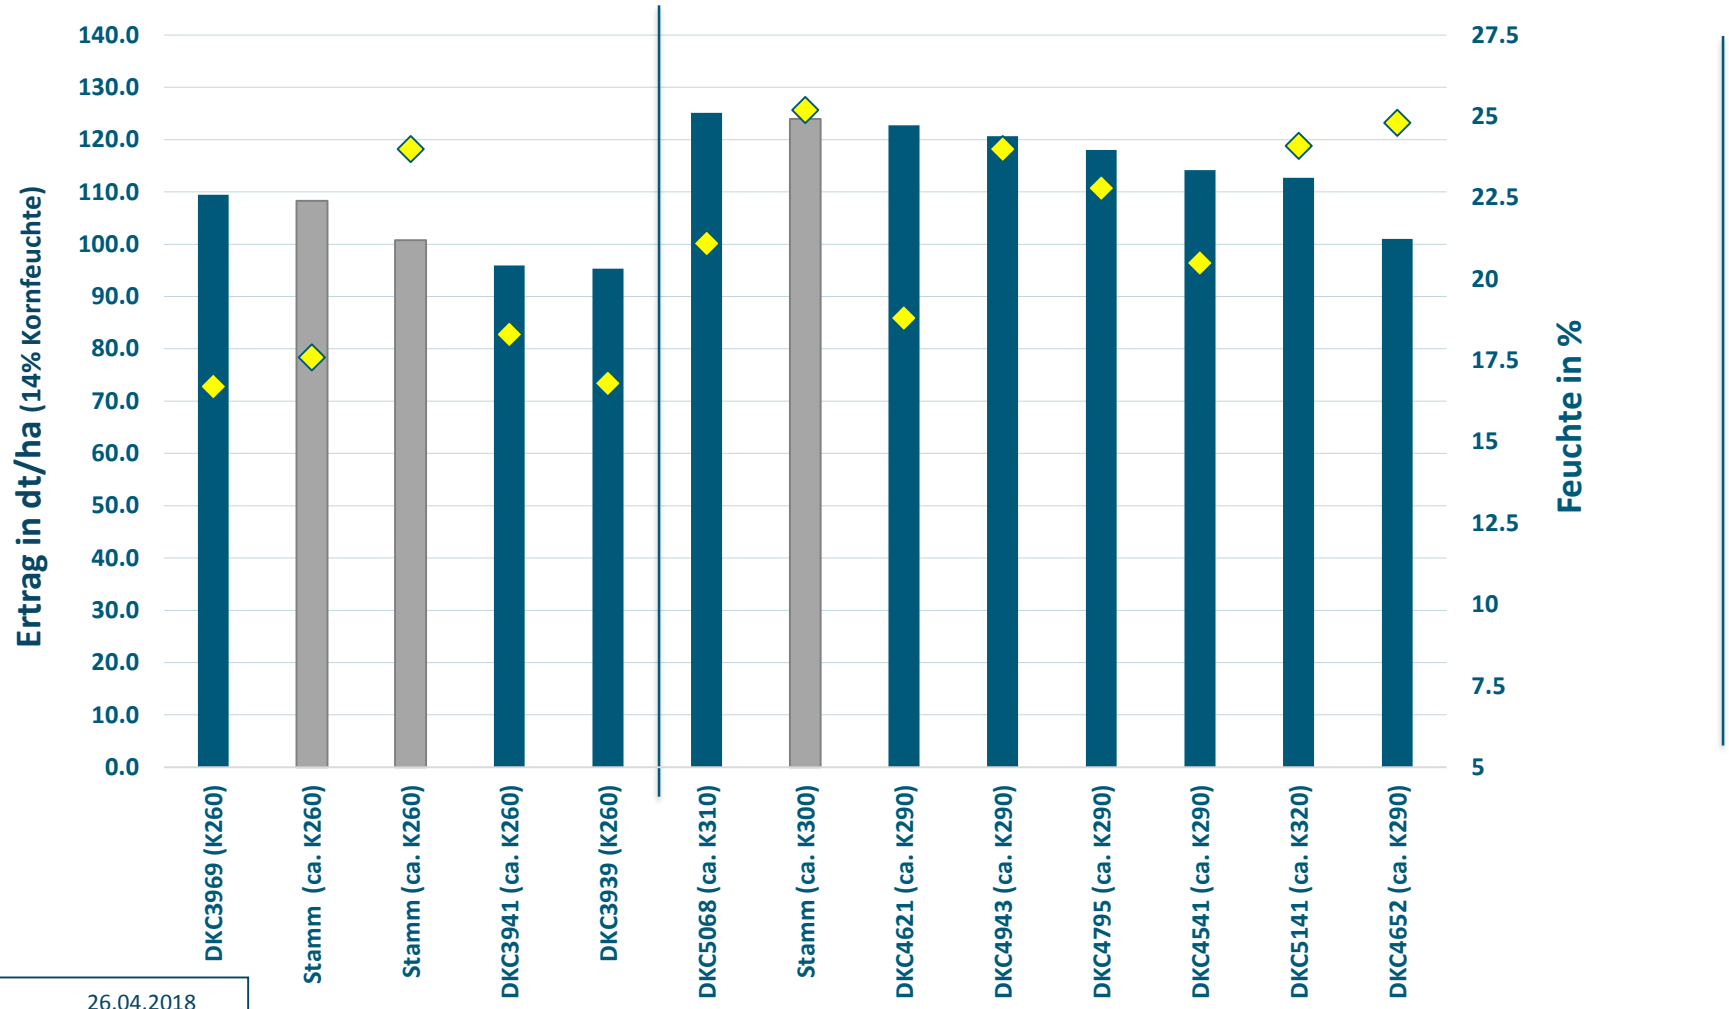

77743 Altenheim (Baden-Württemberg), Körnermais mittelspät & spät

Aussaat: 26.04.2018
Ernte: 21.09.2018

Feldversuche: Bayer Crop Science, 2018 Herausgeber: Bayer Crop Science, Monsanto Agrar Deutschland GmbH

DEKALB® ist eine eingetragene Marke des Bayer-Konzerns. Die dargestellten Daten geben Erkenntnisse aus Versuchen und Beobachtungen wieder. Sie wurden nach bestem Wissen zusammengestellt. Die Erkenntnisse und Ergebnisse hängen jedoch auch von nicht durch Bayer Crop Science beeinflussbare Faktoren wie z. B. lokalen klimatischen Bedingungen ab, die erheblichen Schwankungen unterliegen können. Bayer Crop Science kann daher nicht dafür einstehen, dass die Ergebnisse und die daraus kalkulierten oder abgeleiteten Vor- oder Nachteile ohne weiteres wiederholbar sind. Eine Gewähr oder Haftung für das Zutreffen im Einzelfall kann durch Bayer Crop Science nicht übernommen werden.